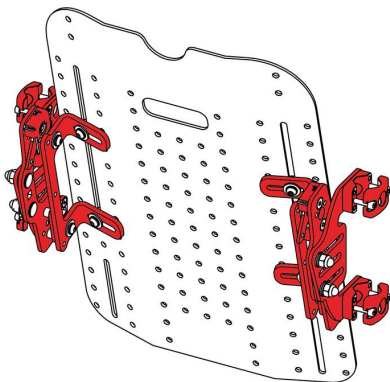

Suport de 2 punts "Dual Mount"