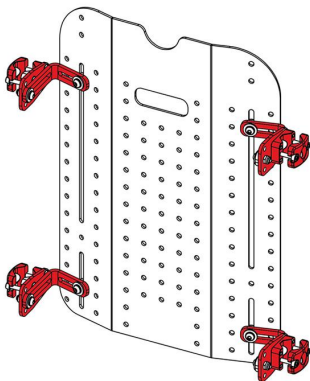

Suport de 4 punts "Quad Mount" fix