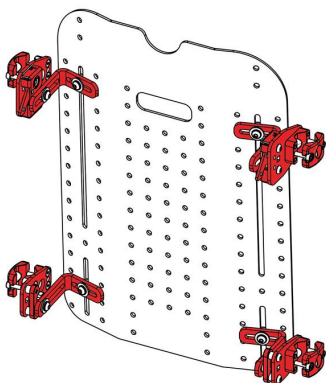

Principals avantatges que ofereix:

Dissenyat per a persones que:

OPCIONS DE SUPORTS

Suport de 4 punts "Quad Mount"