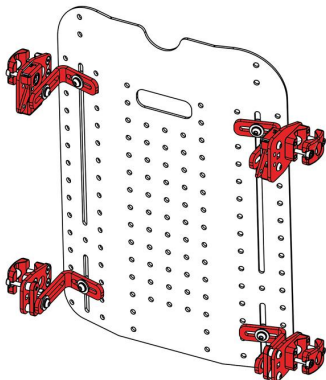

Principals avantatges que ofereix:

Dissenyat per a persones que:

OPCIONS DE SUPORTS

Suport de 4 punts "Quad Mount"