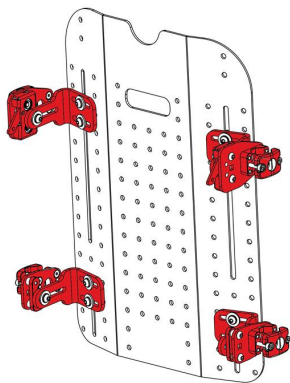

Suport de 4 punts "Quad Mount" Heavy Duty