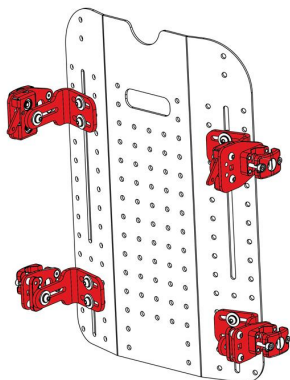

Suport de 4 punts "Quad Mount" Heavy Duty