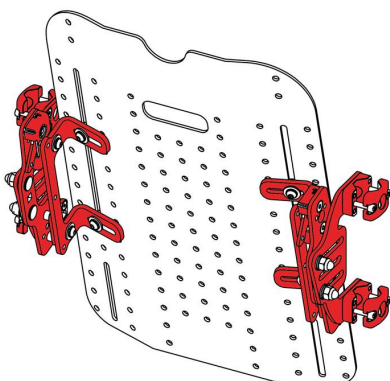

Suport de 2 punts "Dual Mount"