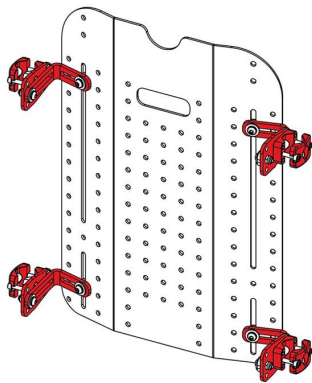

Suport de 4 punts "Quad Mount" fix