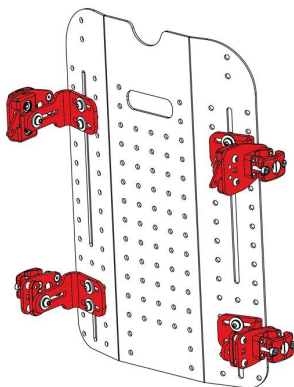

Soporte de 4 puntos «Quad Mount» Heavy Duty