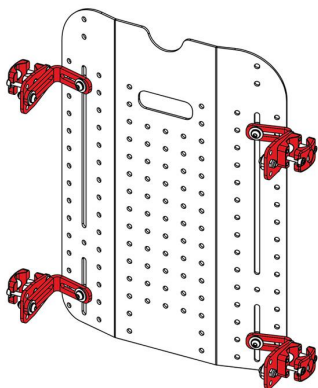

Soporte de 4 puntos «Quad Mount» fijo