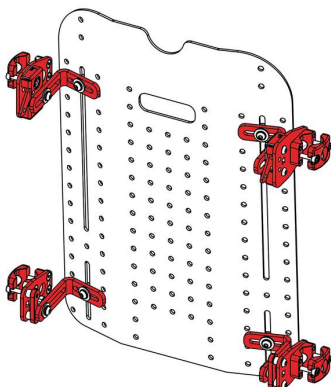

Principales ventajas que ofrece:

Diseñado para personas que:

OPCIONES DE SOPORTES

Soporte de 4 puntos «Quad Mount»