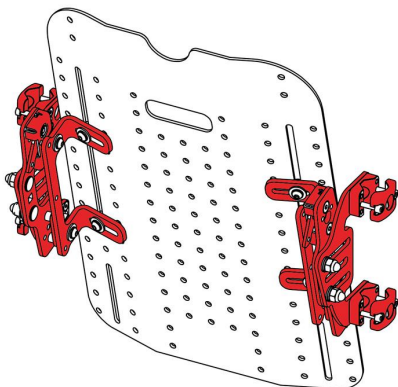

Soporte de 2 puntos «Dual Mount»