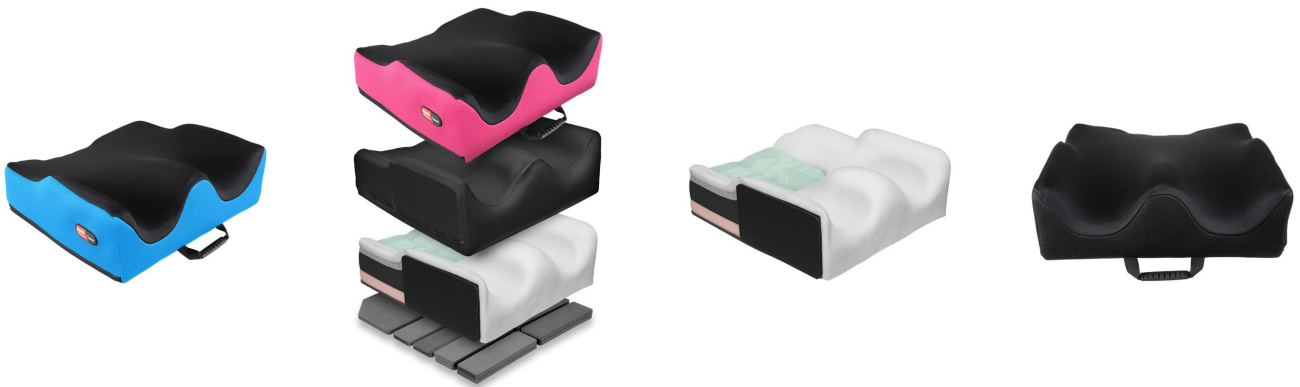

# Coixí Spex SuperHigh Contour

IMMERSIÓ EXTRA DE PELVIS I MALUC

Gràcies a una elaborada tecnologia, el coixí de cadira de rodes **Spex SuperHigh Contour crea una base pèlvica òptima per a l'usuari que requereix una immersió addicional de la pelvis i el maluc**, ja que es pot modular la forma en qualsevol moment afegint o traient petites falques en la base del coixí.

Aquest és un **sistema innovador** perquè **els ajustos es realitzen des de la base**, aconseguint una **superfície de contacte uniforme** en no afegir cap element a la superfície del coixí.

Gràcies a les seves propietats i disseny, aconsegueix una **excel·lent contenció de maluc i cames**. El suport central de la cuixa combinat amb els controls laterals maximitzen l'estabilitat de l'usuari, proporcionant major equilibri i suport en la part superior del tronc.

La funda és d'un teixit transpirable 3D que ajuda a reduir la humitat i la temperatura, proporcionant una major prevenció d'úlceres.