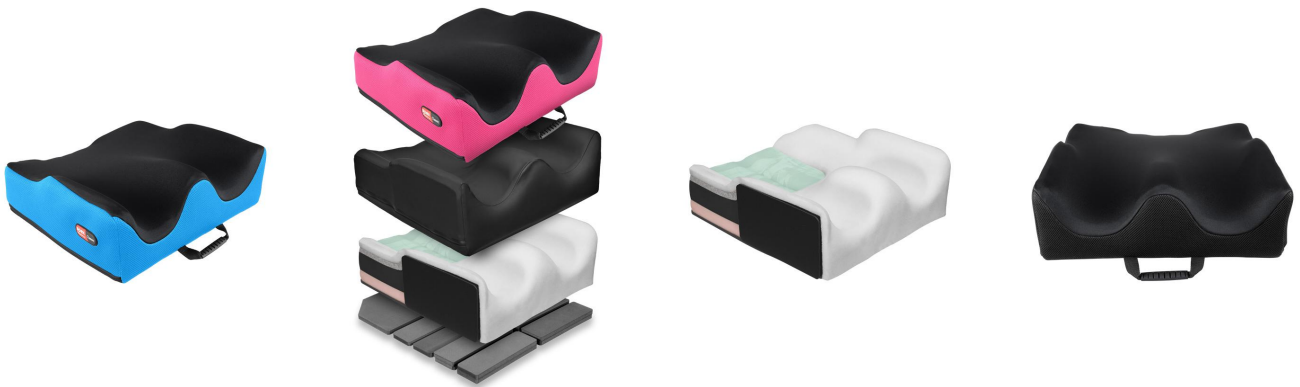

Coixí Spex SuperHigh Contour
IMMERSIÓ EXTRA DE PELVIS I MALUC

Gràcies a una elaborada tecnologia, el coixí de cadira de rodes **Spex SuperHigh Contour crea una base pèlvica òptima per a l'usuari que requereix una immersió addicional de la pelvis i el maluc**, ja que es pot modular la forma en qualsevol moment afegint o traient petites falques en la base del coixí.

Aquest és un **sistema innovador** perquè **els ajustos es realitzen des de la base**, aconseguint una **superfície de contacte uniforme** en no afegir cap element a la superfície del coixí.

Gràcies a les seves propietats i disseny, aconsegueix una **excel·lent contenció de maluc i cames**. El suport central de la cuixa combinat amb els controls laterals maximitzen l'estabilitat de l'usuari, proporcionant major equilibri i suport en la part superior del tronc.

La funda és d'un teixit transpirable 3D que ajuda a reduir la humitat i la temperatura, proporcionant una major prevenció d'úlceres.

Caract. i Especi.

- No requereix manteniment.
- Creat com la solució per postures asimètriques.
- Creat com la solució per postures asimètriques.
- El coixí redueix les forces de cisallament en les àrees sensibles.
- Canal del coxis per a major alleujament de pressió (per mides superiors a 40 cm.).
- Inclou una funda de tela extraïble rentable i una funda d'incontinència.
- Es poden fer modificacions en qualsevol moment segons les necessitats de l'usuari.