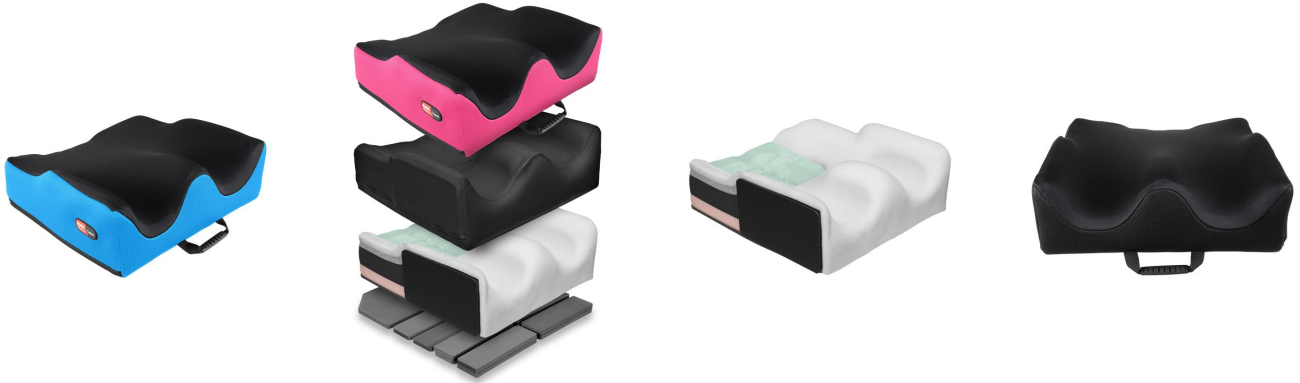

Cojín Spex SuperHigh Contour

Gracias a una elaborada tecnología, el cojín de silla de ruedas **Spex SuperHigh Contour crea una base pélvica óptima para el usuario que requiere una inmersión adicional de la pelvis y la cadera**, ya que se puede modular la forma en cualquier momento añadiendo o quitando pequeñas cuñas en la base del cojín.

Este es un **sistema innovador** porque **los ajustes se realizan desde su base**, consiguiendo una **superficie de contacto uniforme** al no añadir ningún elemento a la superficie del cojín.

Gracias a sus propiedades y diseño, consigue una **excelente contención de cadera y piernas**. El soporte central del muslo combinado con los controles laterales maximizan la estabilidad del usuario, proporcionando mayor equilibrio y apoyo en la parte superior del tronco.

La funda es de un tejido transpirable 3D que ayuda a reducir la humedad y la temperatura, proporcionando una mayor prevención de úlceras.

Caract. y Espec.

- No requiere mantenimiento.
- Creado como la solución para posturas asimétricas.
- Las cuñas ofrecen adaptaciones completas para un ajuste perfecto para el usuario.
- El cojín reduce las fuerzas de cizallamiento en las áreas sensibles.
- Canal del coxis para mayor alivio de presión (para tamaños superiores a 40 cm.).
- Incluye una funda de tela extraíble lavable y una funda de incontinencia.
- Se pueden realizar modificaciones en cualquier momento según las necesidades del usuario.