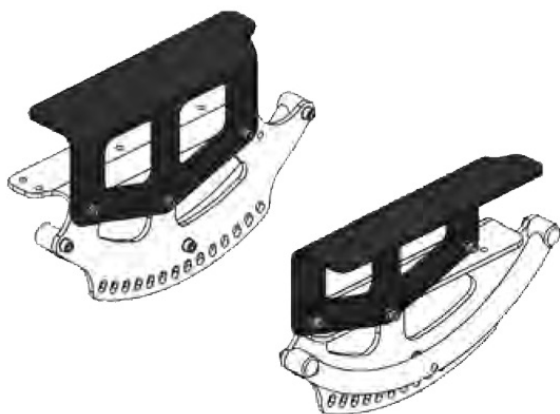

Adaptador per ajustar l'alçada del seient Sherpa

Models i talles

- HO-3007-1540 Adaptador per ajustar l'alçada del seient a 2, 4 o 6 cm - Talla única