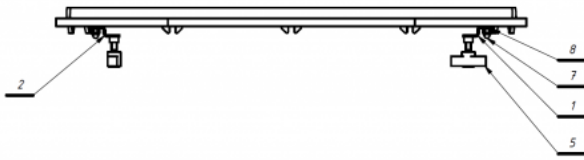

Safata Jordi

La safata es pot acoblar a la **cadira terapèutica Jordi** i es pot rentar i és fàcil de muntar i desmuntar.

Mesures

Talla 1

Talla 2

Talla 3

Talla 4

Models i talles