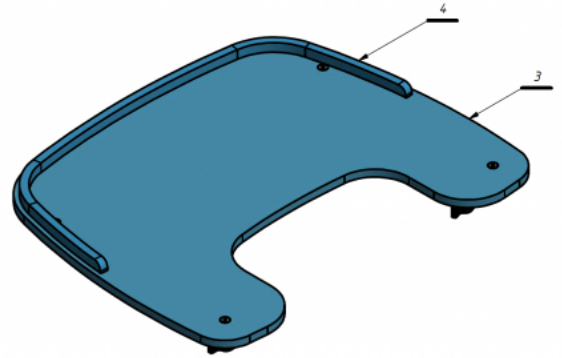

Safata Jordi

La safata es pot acoblar a la **cadira terapèutica Jordi** i es pot rentar i és fàcil de muntar i desmuntar.

Mesures

Talla 1

Talla 2

Talla 3

Talla 4

Models i talles

- AK-JRI-403 Safata Akces Med - Cadira Jordi
- AK-KDO-403 Safata Akces Med - Cadira Kidoo