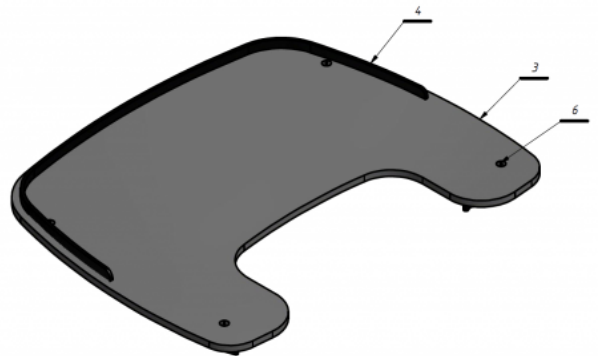

Safata Jordi

La safata es pot acoblar a la **cadira terapèutica Jordi** i es pot rentar i és fàcil de muntar i desmuntar.

Mesures

Talla 1

Talla 2

Talla 3

Talla 4

Models i talles

- AK-JRI-403 Safata Akces Med - Cadira Jordi
- AK-KDO-403 Safata Akces Med - Cadira Kidoo