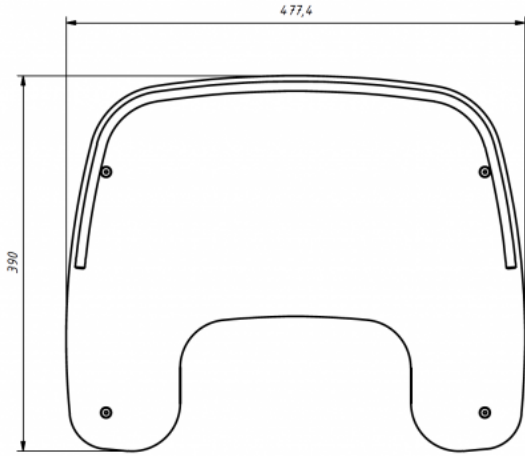

Safata Jordi

La safata es pot acoblar a la **cadira terapèutica Jordi** i es pot rentar i és fàcil de muntar i desmuntar.

Mesures

Talla 1

Talla 2

Talla 3

Talla 4

Models i talles