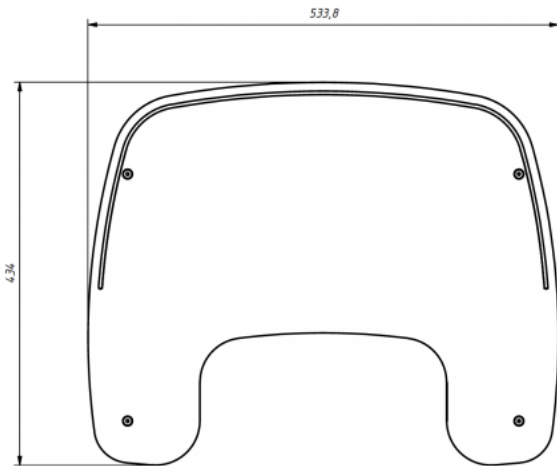

Safata Jordi

La safata es pot acoblar a la **cadira terapèutica Jordi** i es pot rentar i és fàcil de muntar i desmuntar.

Mesures

Talla 1

Talla 2

Talla 3

Talla 4

Models i talles