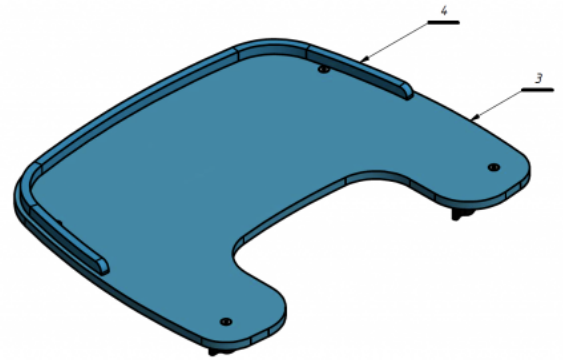

Bandeja Jordi

La bandeja para la silla terapéuticas **Jordi** se puede lavar y es fácil de montar y desmontar.

Medidas

Talla 1

Talla 2

Talla 3

Talla 4

Modelos y tallas

- AK-JRI-403 Bandeja Akces Med - Silla Jordi
- AK-KDO-403 Bandeja Akces Med - Silla Kidoo