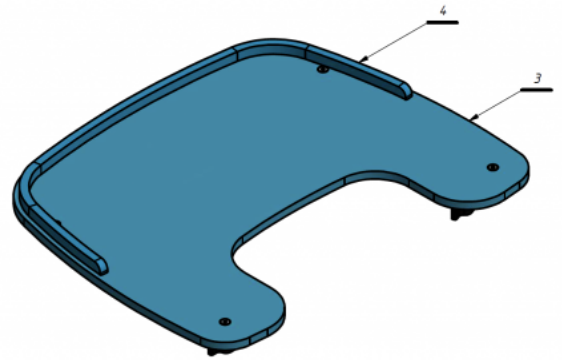

Bandeja Jordi

La bandeja para la silla terapéuticas **Jordi** se puede lavar y es fácil de montar y desmontar.

Medidas

Talla 1

Talla 2

Talla 3

Talla 4

Modelos y tallas

- AK-JRI-403 Bandeja Akces Med - Silla Jordi
- AK-KDO-403 Bandeja Akces Med - Silla Kidoo