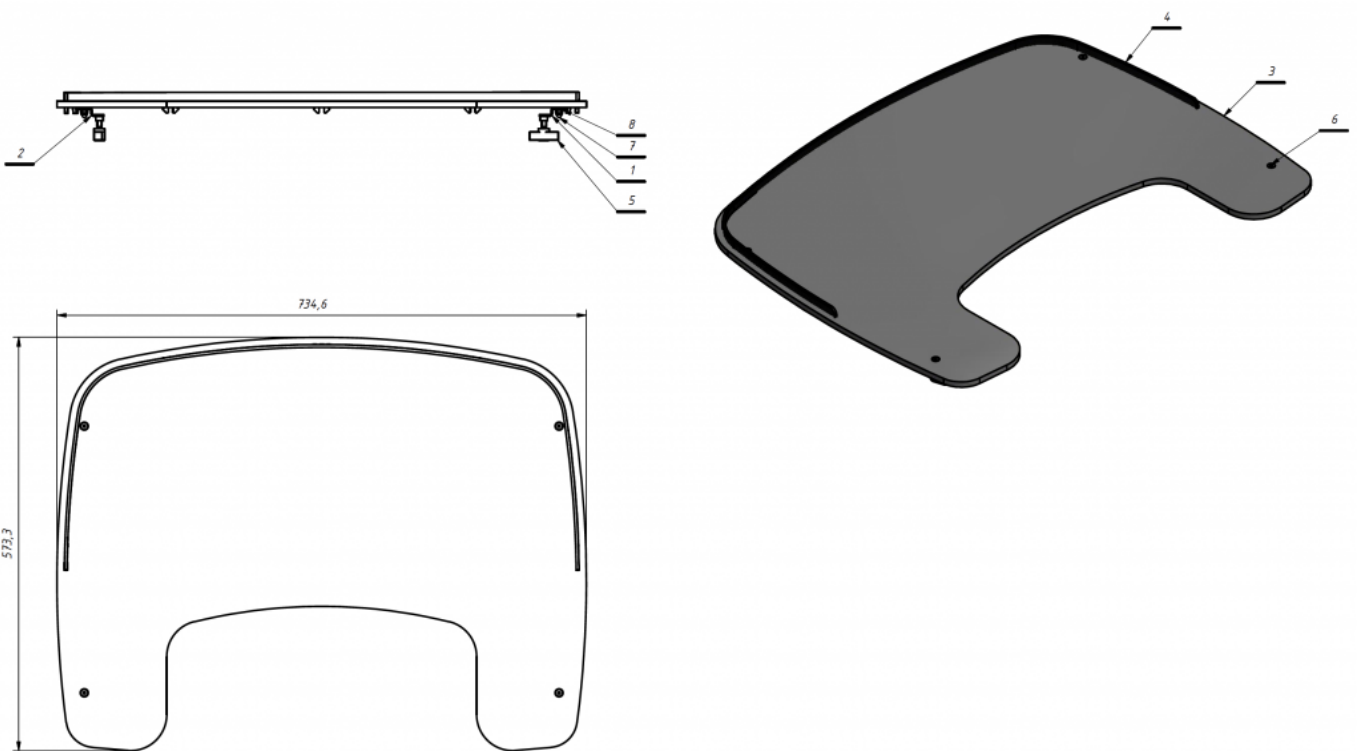

Bandeja Jordi

La bandeja para la silla terapéuticas **Jordi** se puede lavar y es fácil de montar y desmontar.

Medidas

Talla 1

Talla 2

Talla 3

Talla 4

Modelos y tallas

- AK-JRI-403 Bandeja Akces Med - Silla Jordi
- AK-KDO-403 Bandeja Akces Med - Silla Kidoo