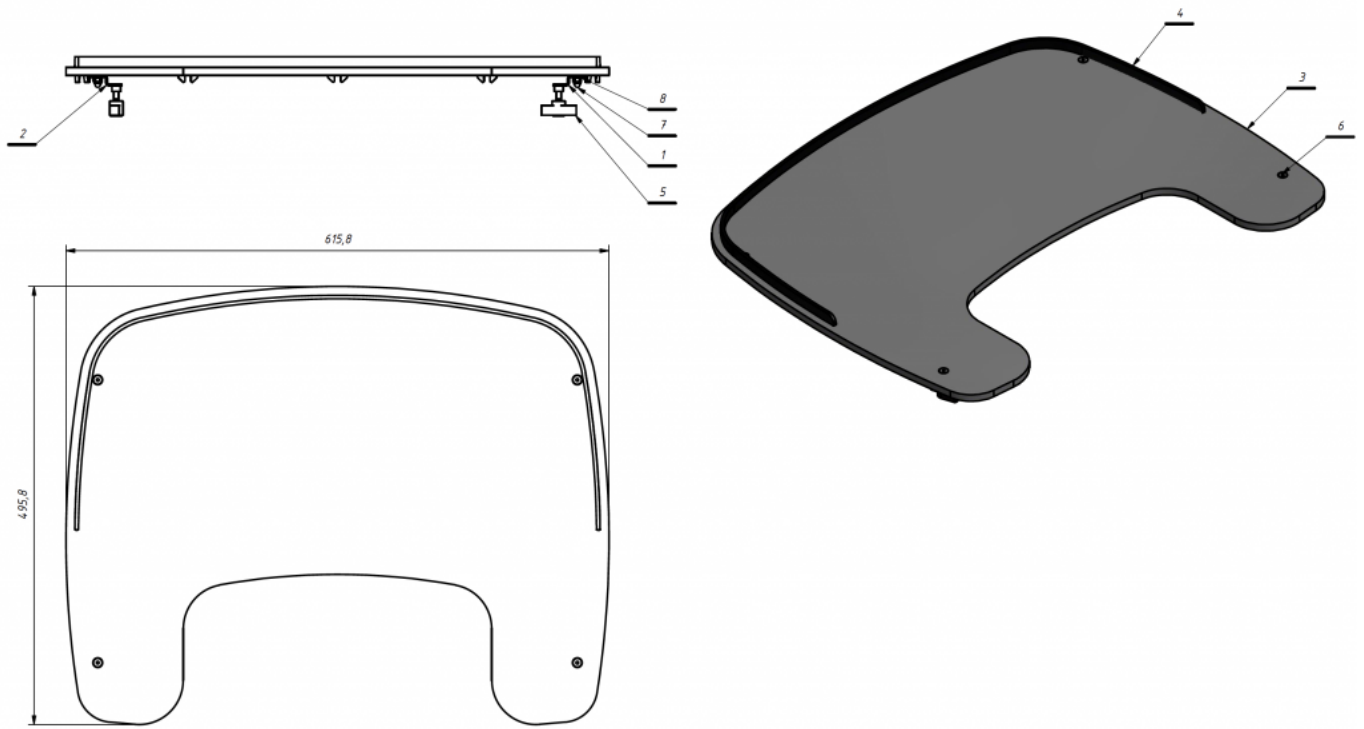

Bandeja Jordi

La bandeja para la silla terapéuticas **Jordi** se puede lavar y es fácil de montar y desmontar.

Medidas

Talla 1

Talla 2

Talla 3

Talla 4

Modelos y tallas

- AK-JRI-403 Bandeja Akces Med - Silla Jordi
- AK-KDO-403 Bandeja Akces Med - Silla Kidoo