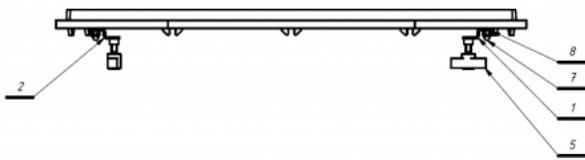

Bandeja Jordi

La bandeja para la silla terapéuticas **Jordi** se puede lavar y es fácil de montar y desmontar.

Medidas

Talla 1

Talla 2

Talla 3

Talla 4

Modelos y tallas

- AK-JRI-403 Bandeja Akces Med - Silla Jordi
- AK-KDO-403 Bandeja Akces Med - Silla Kidoo