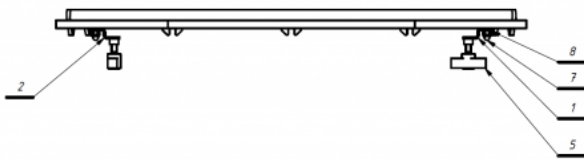

Bandeja Jordi

La bandeja para la silla terapéuticas **Jordi** se puede lavar y es fácil de montar y desmontar.

Medidas

Talla 1

Talla 2

Talla 3

Talla 4

Modelos y tallas

- AK-JRI-403 Bandeja Akces Med - Silla Jordi
- AK-KDO-403 Bandeja Akces Med - Silla Kidoo