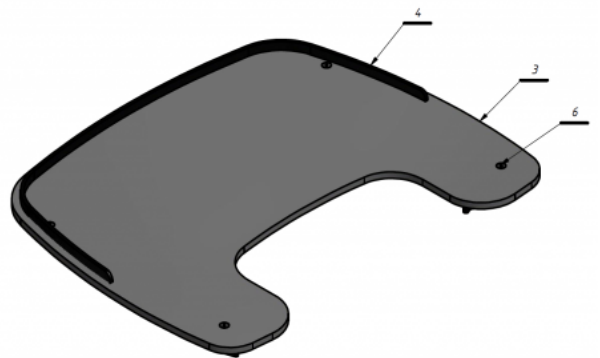

Bandeja Jordi

La bandeja para la silla terapéuticas **Jordi** se puede lavar y es fácil de montar y desmontar.

Medidas

Talla 1

Talla 2

Talla 3

Talla 4

Modelos y tallas

- AK-JRI-403 Bandeja Akces Med - Silla Jordi
- AK-KDO-403 Bandeja Akces Med - Silla Kidoo