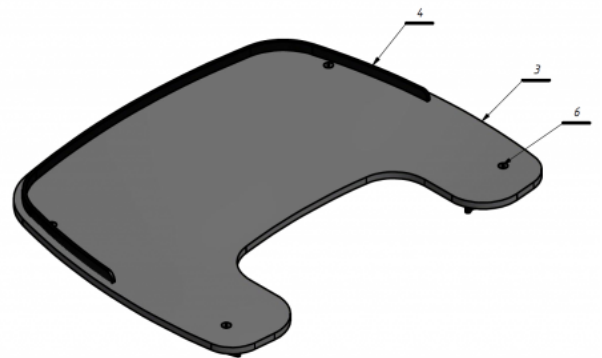

Bandeja Jordi

La bandeja para la silla terapéuticas **Jordi** se puede lavar y es fácil de montar y desmontar.

Medidas

Talla 1

Talla 2

Talla 3

Talla 4

Modelos y tallas

- AK-JRI-403 Bandeja Akces Med - Silla Jordi
- AK-KDO-403 Bandeja Akces Med - Silla Kidoo