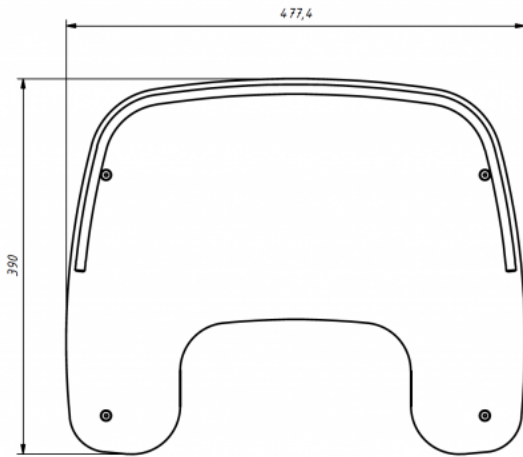

Bandeja Jordi

La bandeja para la silla terapéuticas **Jordi** se puede lavar y es fácil de montar y desmontar.

Medidas

Talla 1

Talla 2

Talla 3

Talla 4

Modelos y tallas

- AK-JRI-403 Bandeja Akces Med - Silla Jordi
- AK-KDO-403 Bandeja Akces Med - Silla Kidoo