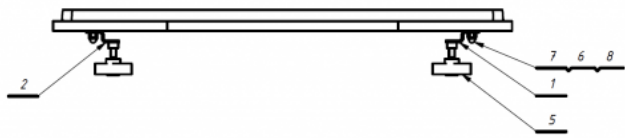

Bandeja Jordi

La bandeja para la silla terapéuticas **Jordi** se puede lavar y es fácil de montar y desmontar.

Medidas

Talla 1

Talla 2

Talla 3

Talla 4

Modelos y tallas

- AK-JRI-403 Bandeja Akces Med - Silla Jordi
- AK-KDO-403 Bandeja Akces Med - Silla Kidoo