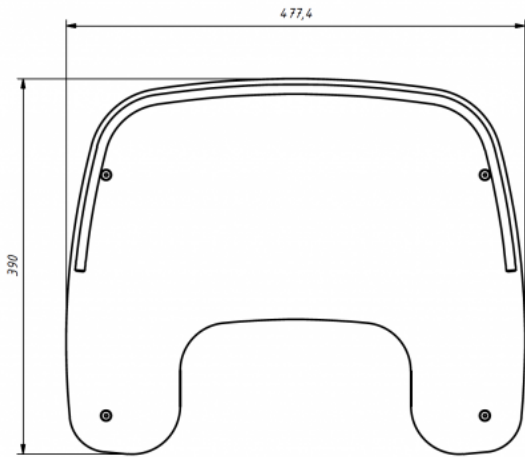

Bandeja Jordi

La bandeja para la silla terapéuticas **Jordi** se puede lavar y es fácil de montar y desmontar.

Medidas

Talla 1

Talla 2

Talla 3

Talla 4

Modelos y tallas

- AK-JRI-403 Bandeja Akces Med - Silla Jordi
- AK-KDO-403 Bandeja Akces Med - Silla Kidoo