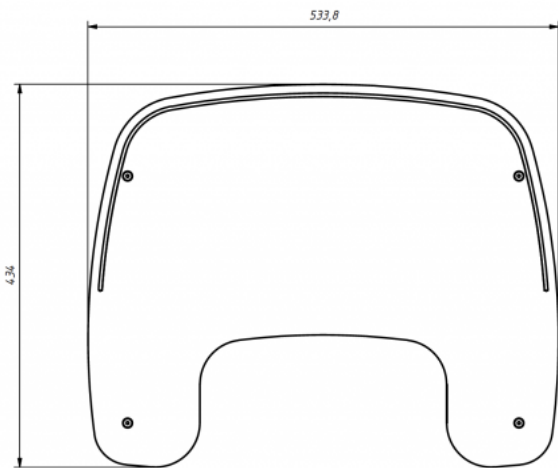

Bandeja Jordi

La bandeja para la silla terapéuticas **Jordi** se puede lavar y es fácil de montar y desmontar.

Medidas

Talla 1

Talla 2

Talla 3

Talla 4

Modelos y tallas

- AK-JRI-403 Bandeja Akces Med - Silla Jordi
- AK-KDO-403 Bandeja Akces Med - Silla Kidoo