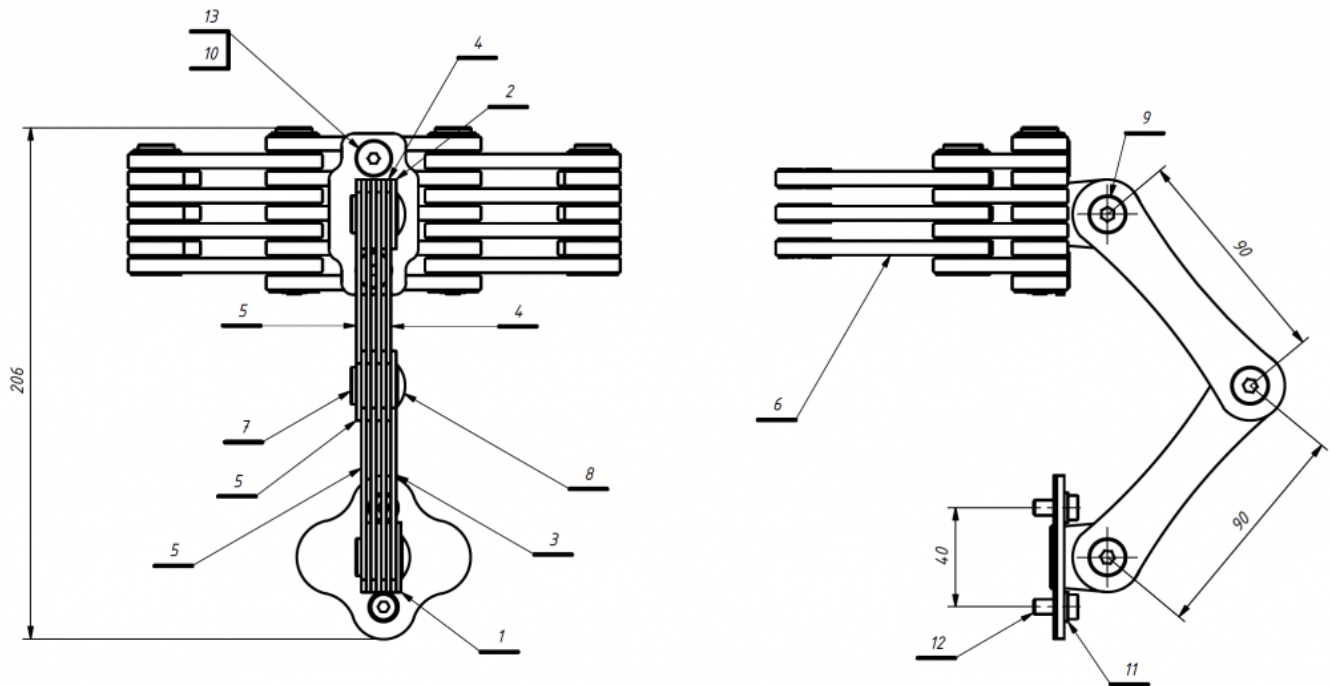

Mesures

Hexagon Pro 1

Hexagon Pro 2