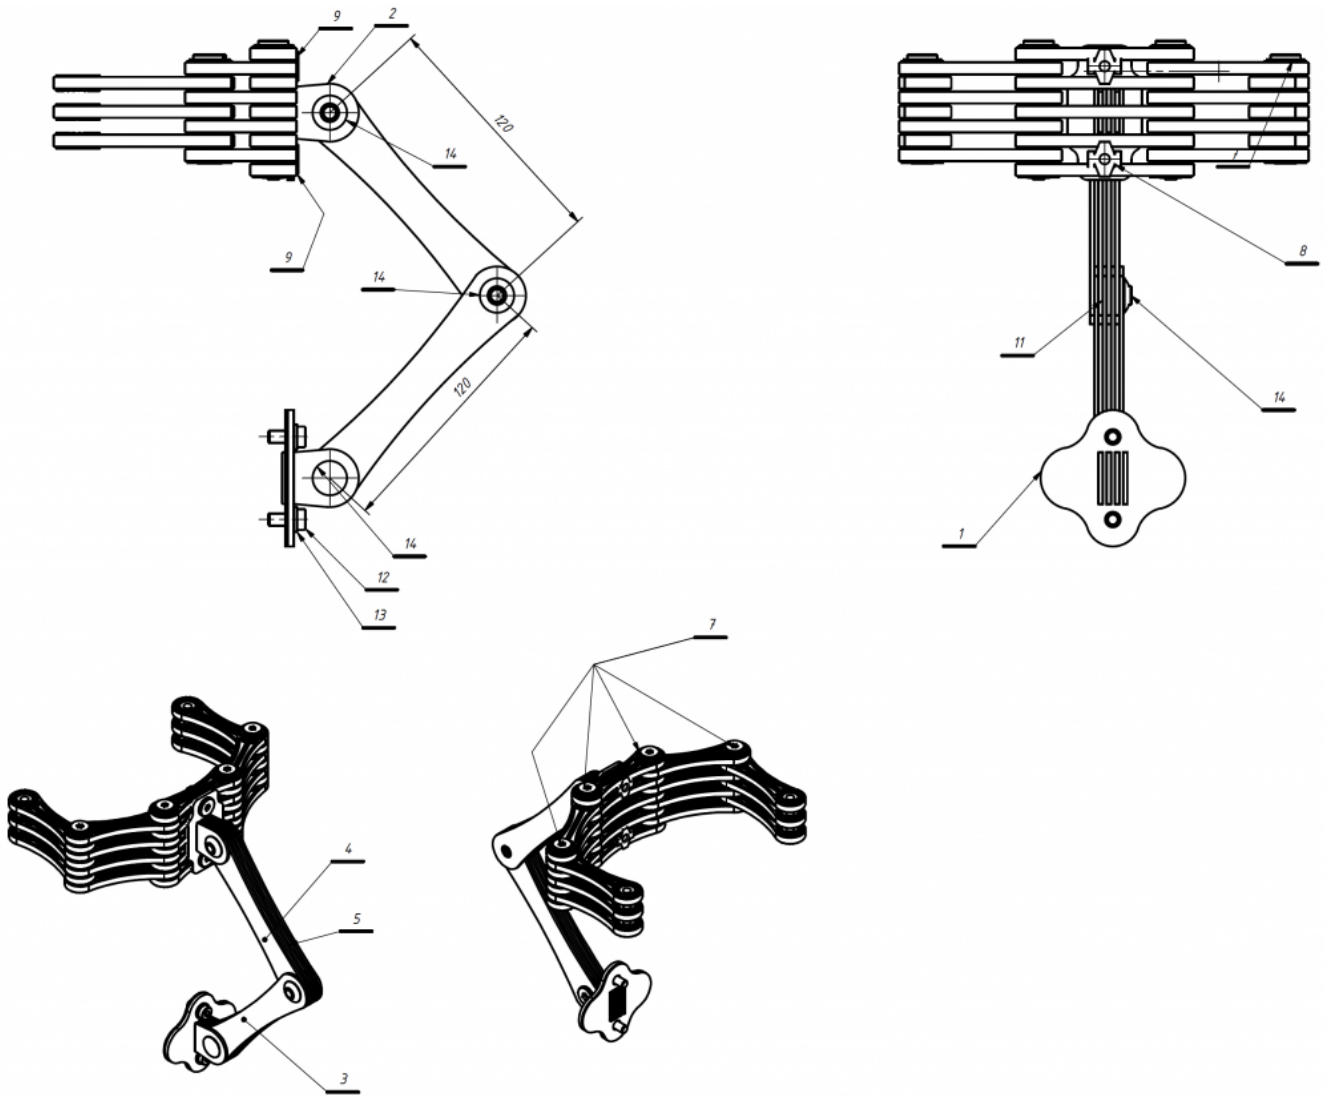

Reposacaps ajustable Hexagon Pro d'Akces Med

El reposacaps ajustable Hexagon Pro **imita el suport i ajust que ofereixen les mans d'una persona**. Es pot acoblar a les **cadres terapèutiques Kidoo i Jordi**.

Mesures

Hexagon Pro 1

Hexagon Pro 2

Models i talles

- AK-JRI-104 Reposacaps ajustable Hexagon Pro - Cadira Jordi
- AK-KDO-104 Reposacaps ajustable Hexagon Pro - Cadira Kidoo