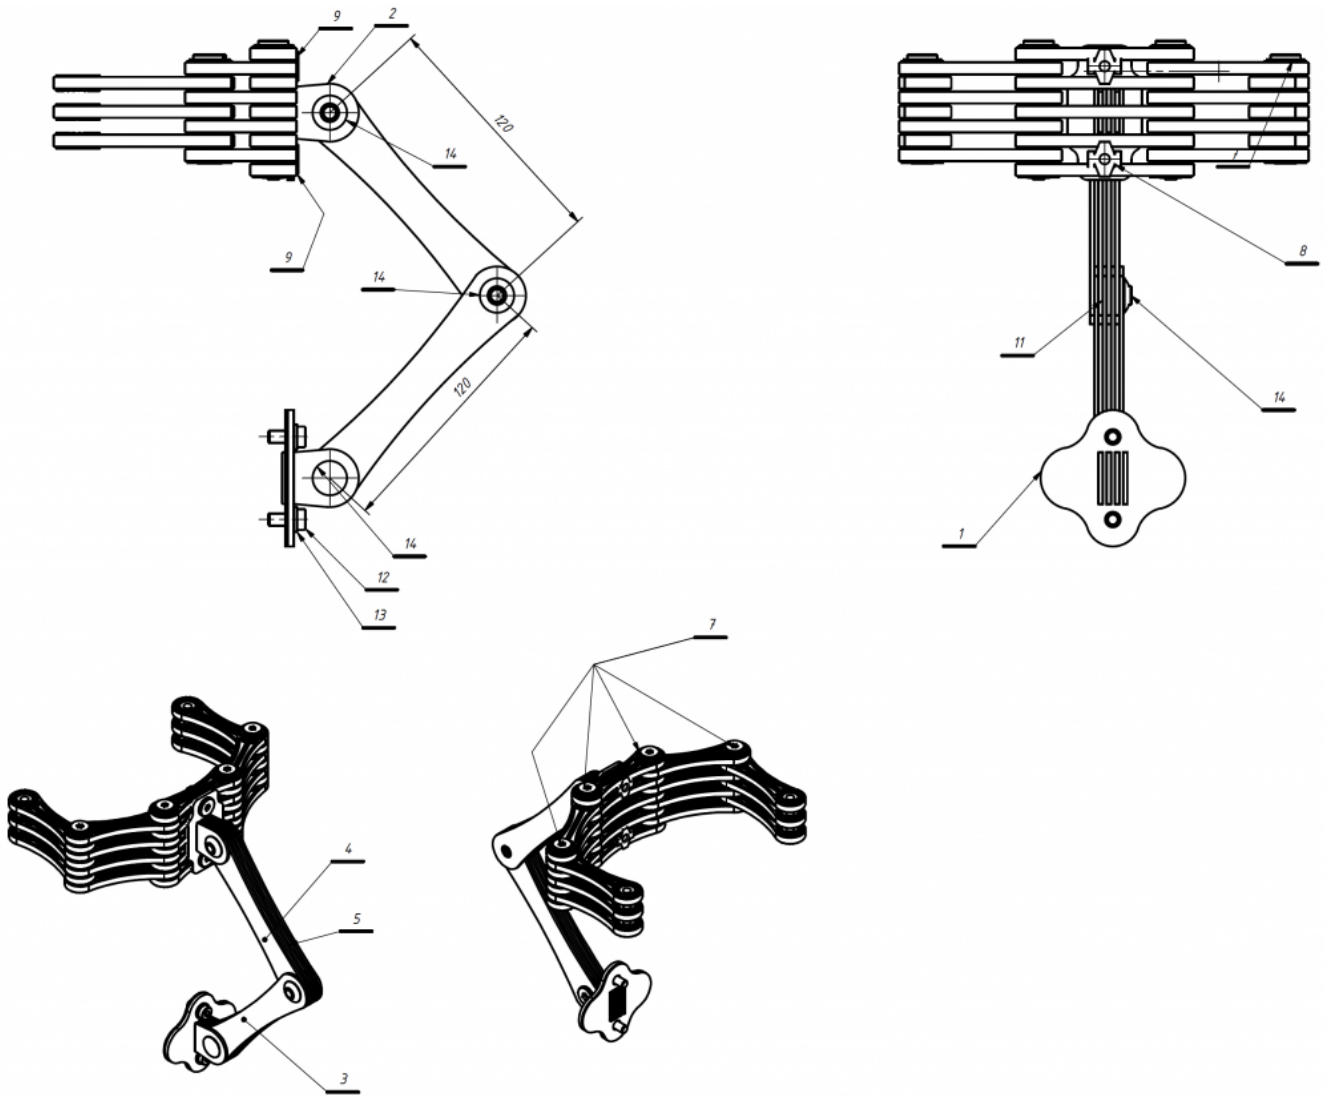

Reposacabezas ajustable Hexagon Pro de Akces Med

El reposacabezas ajustable Hexagon Pro **imita el apoyo y ajuste que ofrecen las manos de una persona**. Se puede acoplar a las **sillas terapéuticas Kidoo y Jordi**.

Ha sido diseñado para ofrecer la **mayor comodidad** posible al usuario.

Incorpora una **funda extraíble y lavable** que es altamente transpirable, y está hecha de tela amigable para los humanos.

Tapicería transpirable:

Medidas

Hexagon Pro 1

Hexagon Pro 2

Modelos y tallas

- AK-JRI-104 Reposacabezas ajustable Hexagon Pro - Silla Jordi
- AK-KDO-104 Reposacabezas ajustable Hexagon Pro - Silla Kidoo