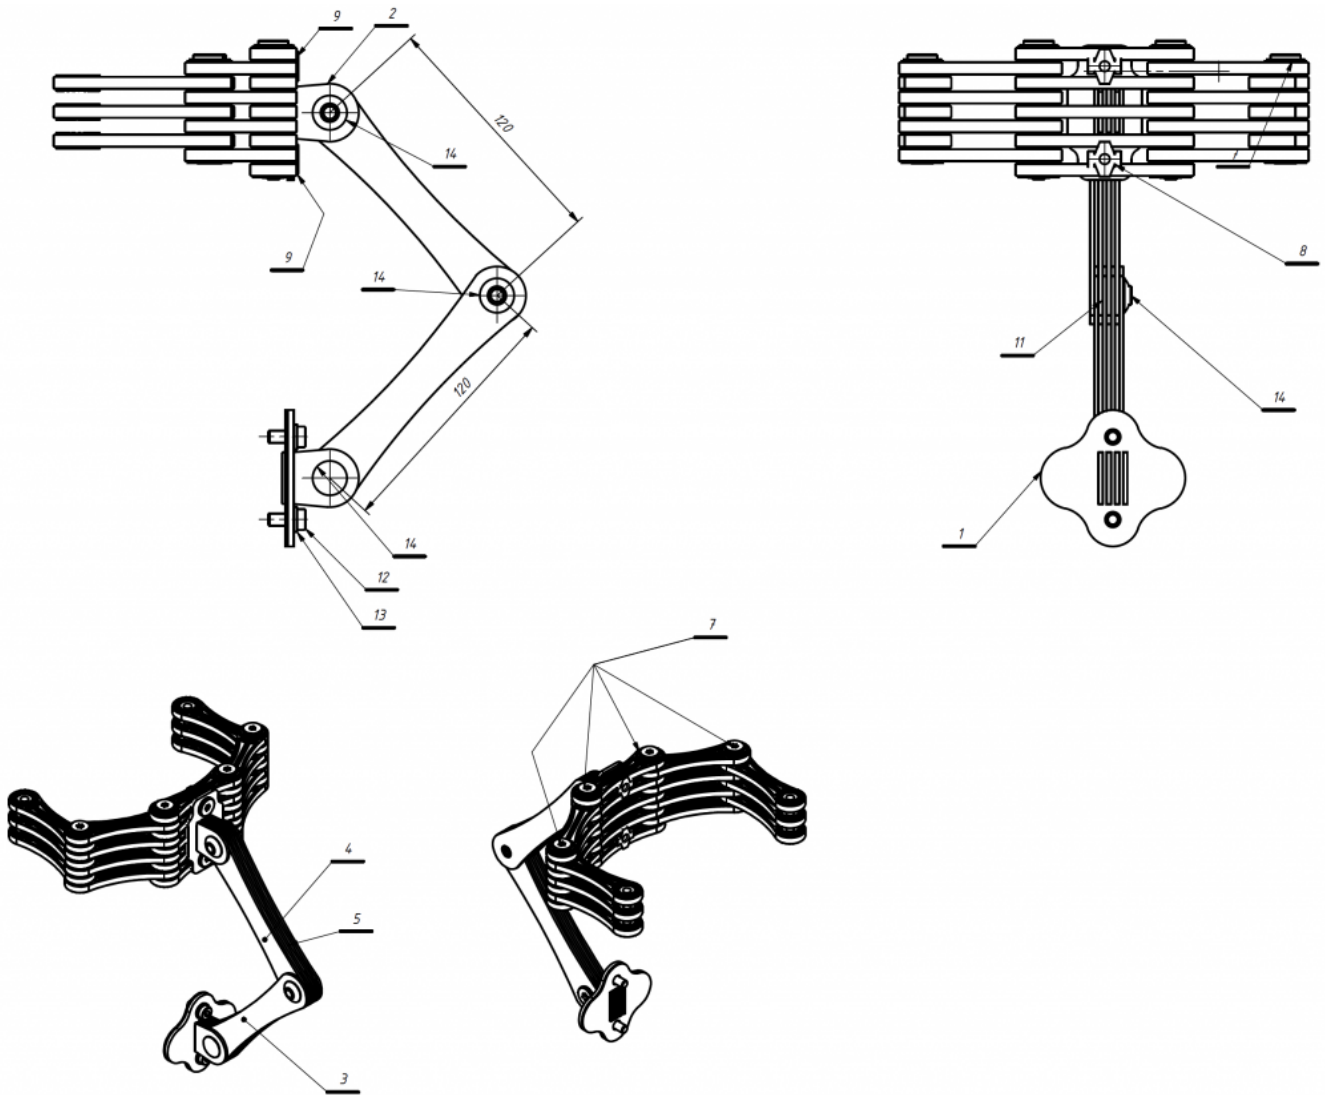

Reposacabezas ajustable Hexagon Pro de Akces Med

El reposacabezas ajustable Hexagon Pro **imita el apoyo y ajuste que ofrecen las manos de una persona**. Se puede acoplar a las **sillas terapéuticas Kidoo y Jordi**.

Ha sido diseñado para ofrecer la **mayor comodidad** posible al usuario.

Incorpora una **funda extraíble y lavable** que es altamente transpirable, y está hecha de tela amigable para los humanos.

Tapicería transpirable:

Medidas

Hexagon Pro 1

Hexagon Pro 2

Modelos y tallas

- AK-JRI-104 Reposacabezas ajustable Hexagon Pro - Silla Jordi
- AK-KDO-104 Reposacabezas ajustable Hexagon Pro - Silla Kidoo