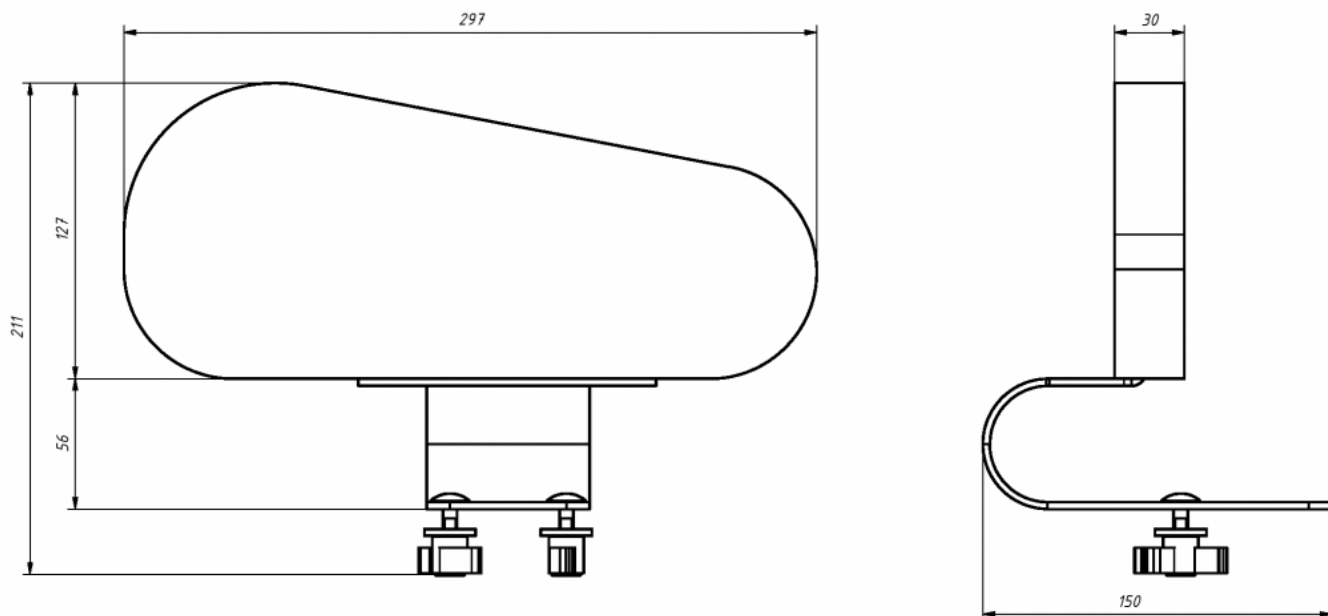

## Soporte de cadera Jordi

El Soporte de cadera de la [silla terapéutica Jordi](#) proporciona una gran estabilización en el área de la cadera.

Puede reducir la anchura del asiento.

## Medidas

Talla 1

Talla 2

Talla 3

Talla 4

## Modelos y tallas

- AK-JRI-135      Soporte de cadera Jordi - Talla única