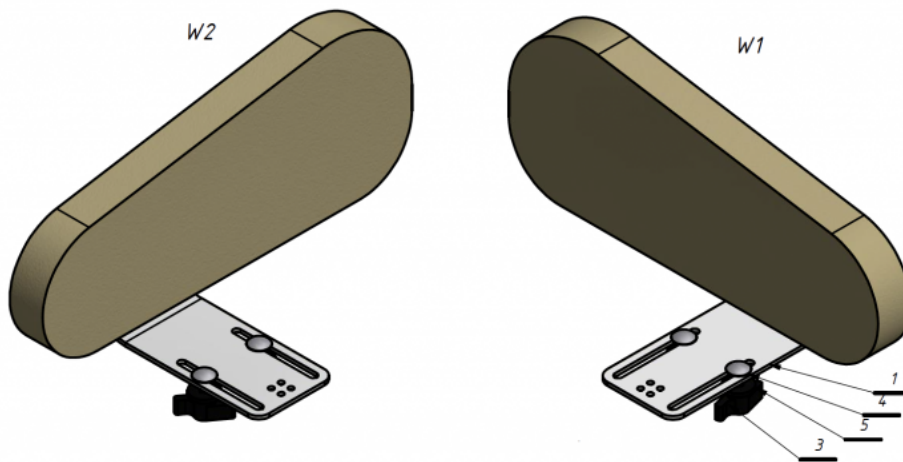

Soporte de cadera Jordi

El Soporte de cadera de la [silla terapéutica Jordi](#) proporciona una gran estabilización en el área de la cadera.
Puede reducir la anchura del asiento.

Medidas

Talla 1

Talla 2

Talla 3

Talla 4

Modelos y tallas

- AK-JRI-135 Soporte de cadera Jordi - Talla única