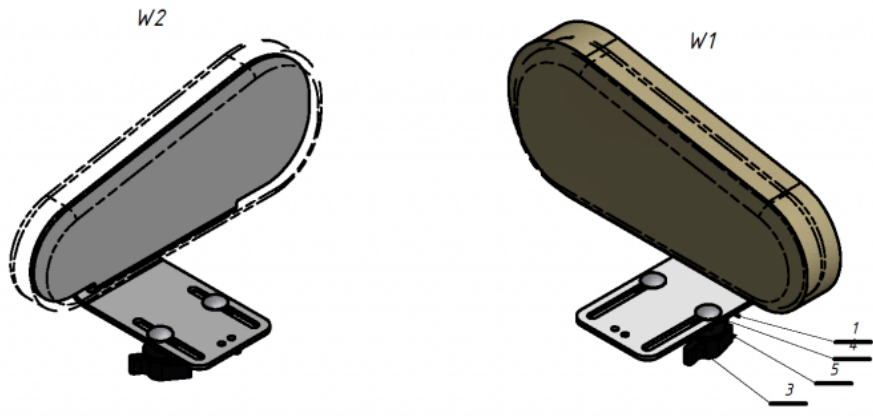

## Soporte de cadera Jordi

El Soporte de cadera de la [silla terapéutica Jordi](#) proporciona una gran estabilización en el área de la cadera.

Puede reducir la anchura del asiento.

## Medidas

Talla 1

Talla 2

Talla 3

Talla 4

## Modelos y tallas

- AK-JRI-135      Soporte de cadera Jordi - Talla única