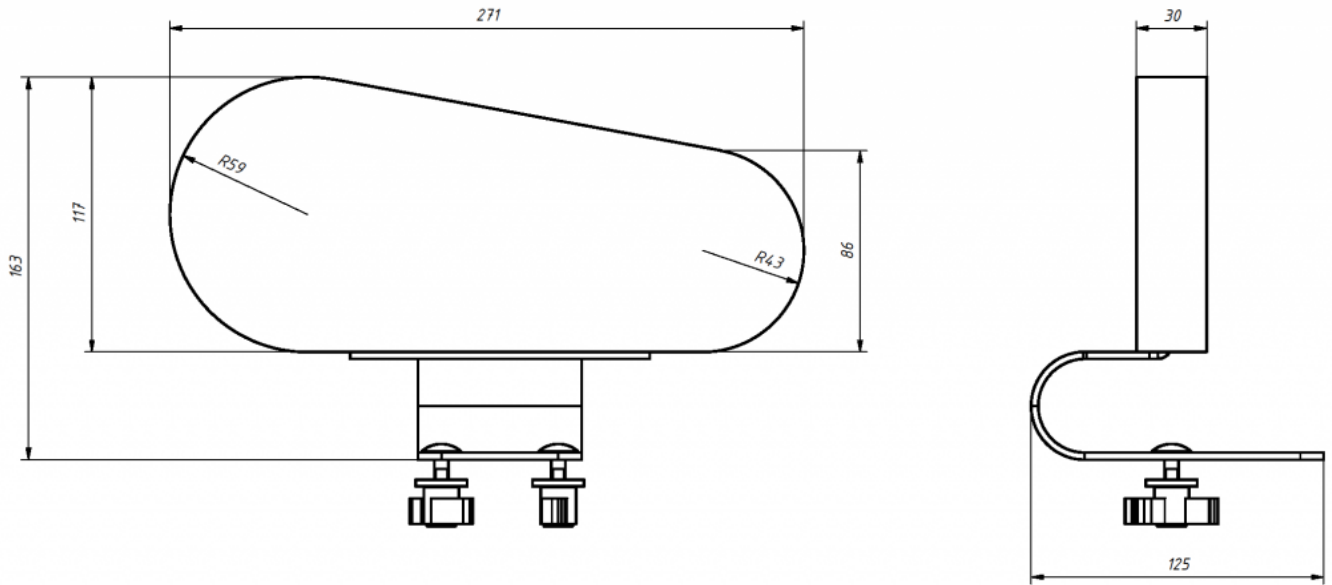

Soporte de cadera Jordi

El Soporte de cadera de la [silla terapéutica Jordi](#) proporciona una gran estabilización en el área de la cadera.
Puede reducir la anchura del asiento.

Medidas

Talla 1

Talla 2

Talla 3

Talla 4

Modelos y tallas

- AK-JRI-135 Soporte de cadera Jordi - Talla única