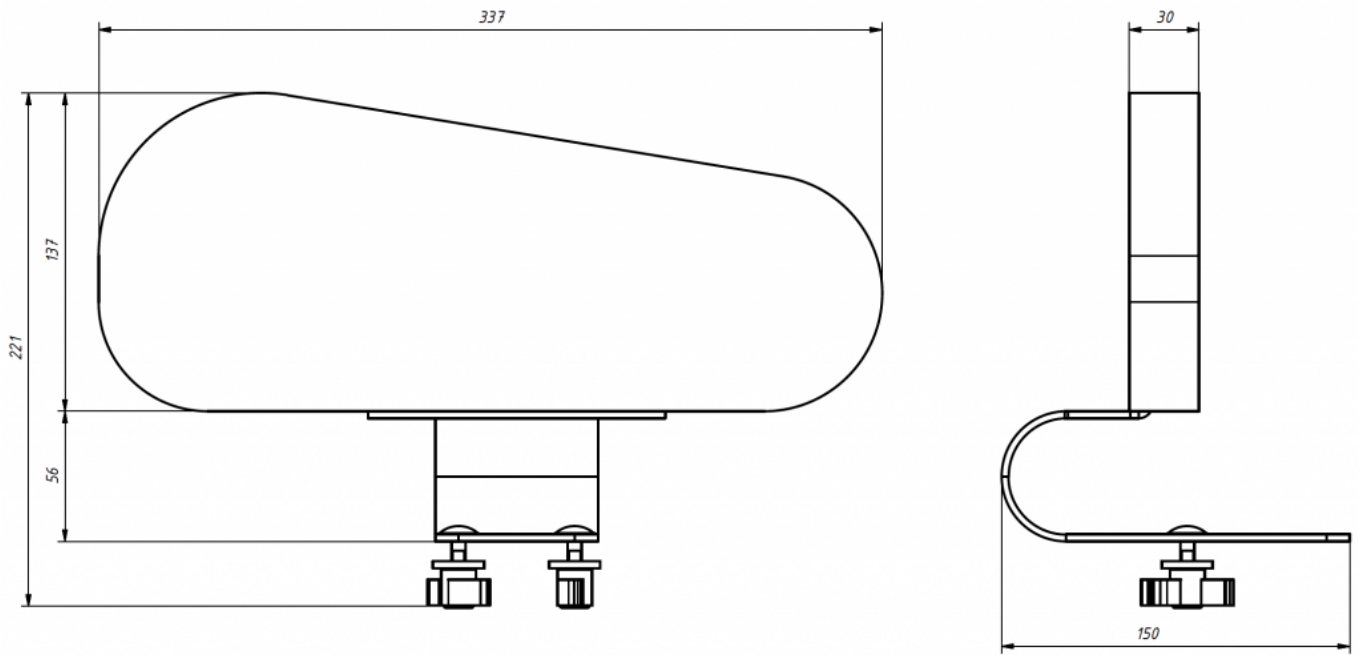

Soporte de cadera Jordi

El Soporte de cadera de la [silla terapéutica Jordi](#) proporciona una gran estabilización en el área de la cadera.
Puede reducir la anchura del asiento.

Medidas

Talla 1

Talla 2

Talla 3

Talla 4

Modelos y tallas

- AK-JRI-135 Soporte de cadera Jordi - Talla única