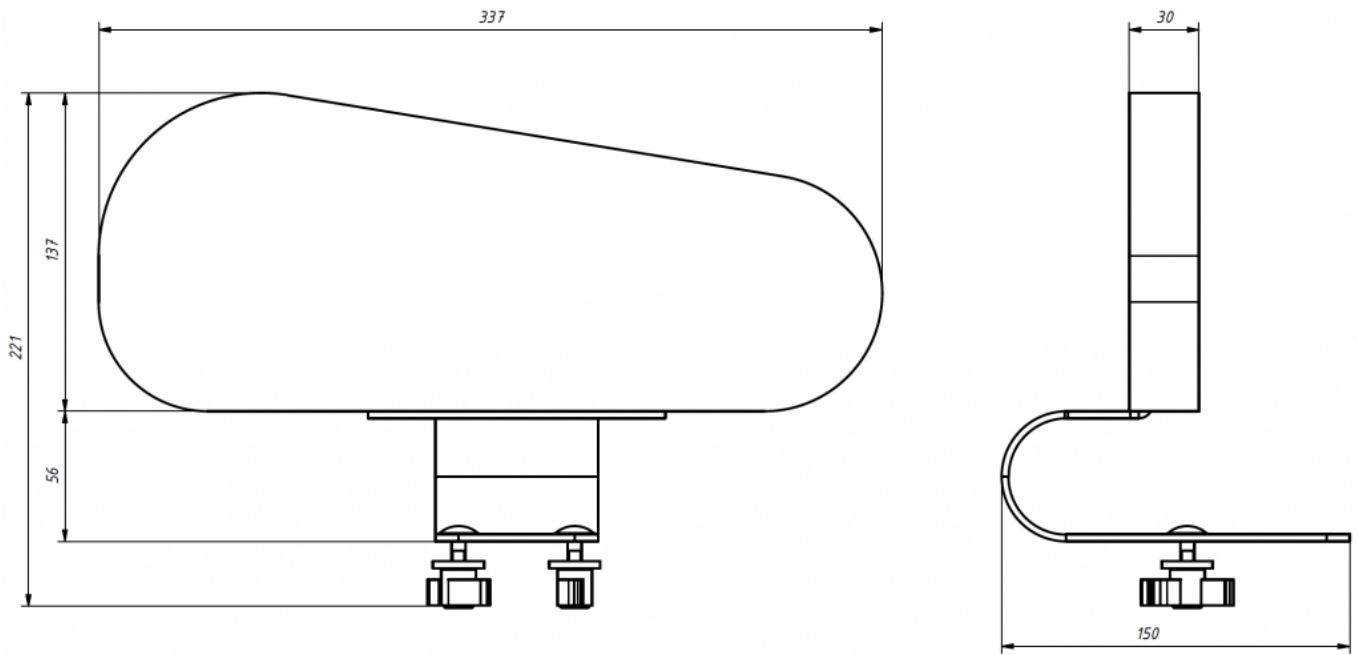

## Soporte de cadera Jordi

El Soporte de cadera de la [silla terapéutica Jordi](#) proporciona una gran estabilización en el área de la cadera.

Puede reducir la anchura del asiento.

## Medidas

Talla 1

Talla 2

Talla 3

Talla 4

## Modelos y tallas

- AK-JRI-135      Soporte de cadera Jordi - Talla única