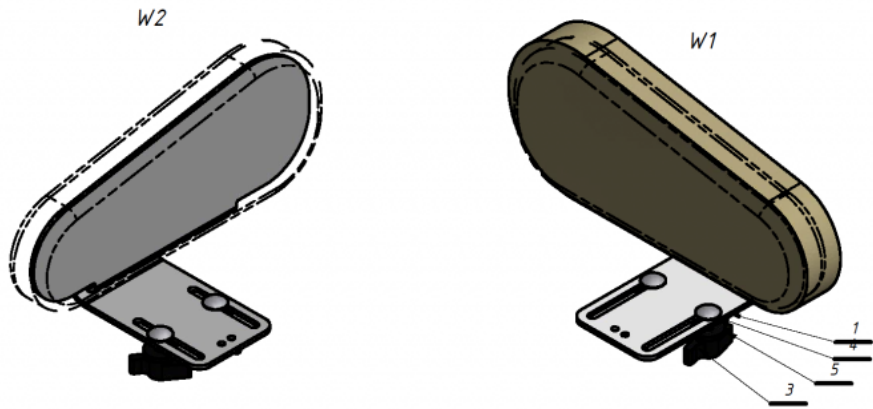

Soporte de cadera Jordi

El Soporte de cadera de la [silla terapéutica Jordi](#) proporciona una gran estabilización en el área de la cadera.
Puede reducir la anchura del asiento.

Medidas

Talla 1

Talla 2

Talla 3

Talla 4

Modelos y tallas

- AK-JRI-135 Soporte de cadera Jordi - Talla única