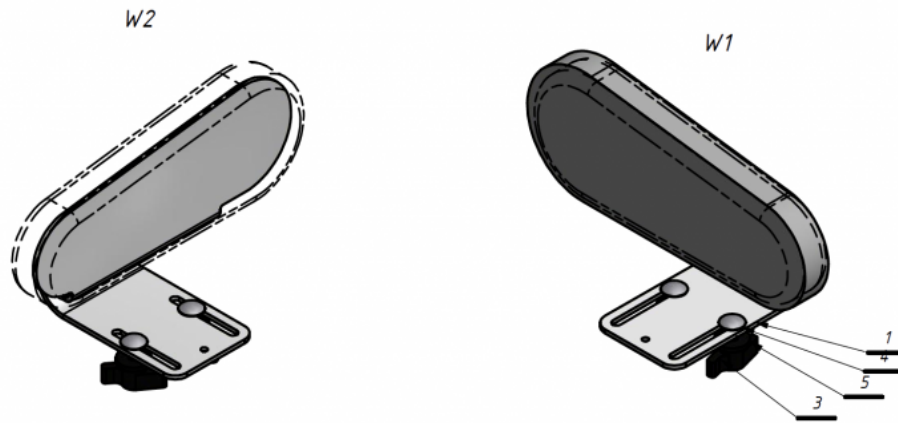

## Soporte de cadera Jordi

El Soporte de cadera de la [silla terapéutica Jordi](#) proporciona una gran estabilización en el área de la cadera.

Puede reducir la anchura del asiento.

## Medidas

Talla 1

Talla 2

Talla 3

Talla 4

## Modelos y tallas

- AK-JRI-135      Soporte de cadera Jordi - Talla única