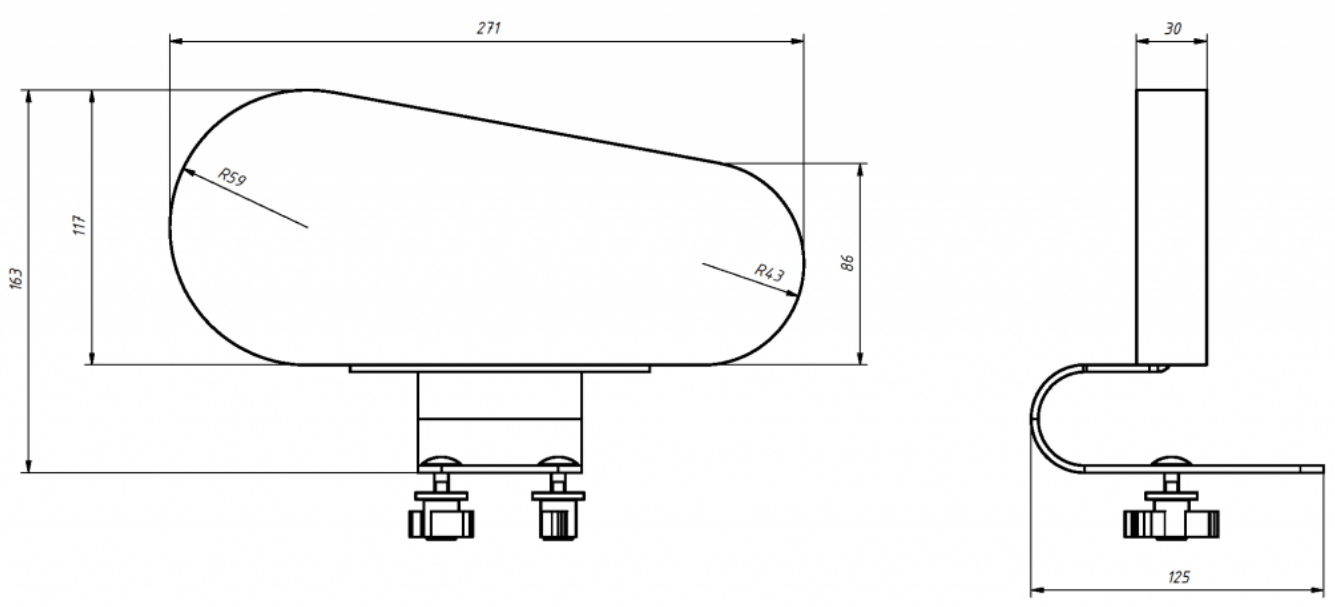

## Soporte de cadera Jordi

El Soporte de cadera de la [silla terapéutica Jordi](#) proporciona una gran estabilización en el área de la cadera.

Puede reducir la anchura del asiento.

## Medidas

Talla 1

Talla 2

Talla 3

Talla 4

## Modelos y tallas

- AK-JRI-135      Soporte de cadera Jordi - Talla única