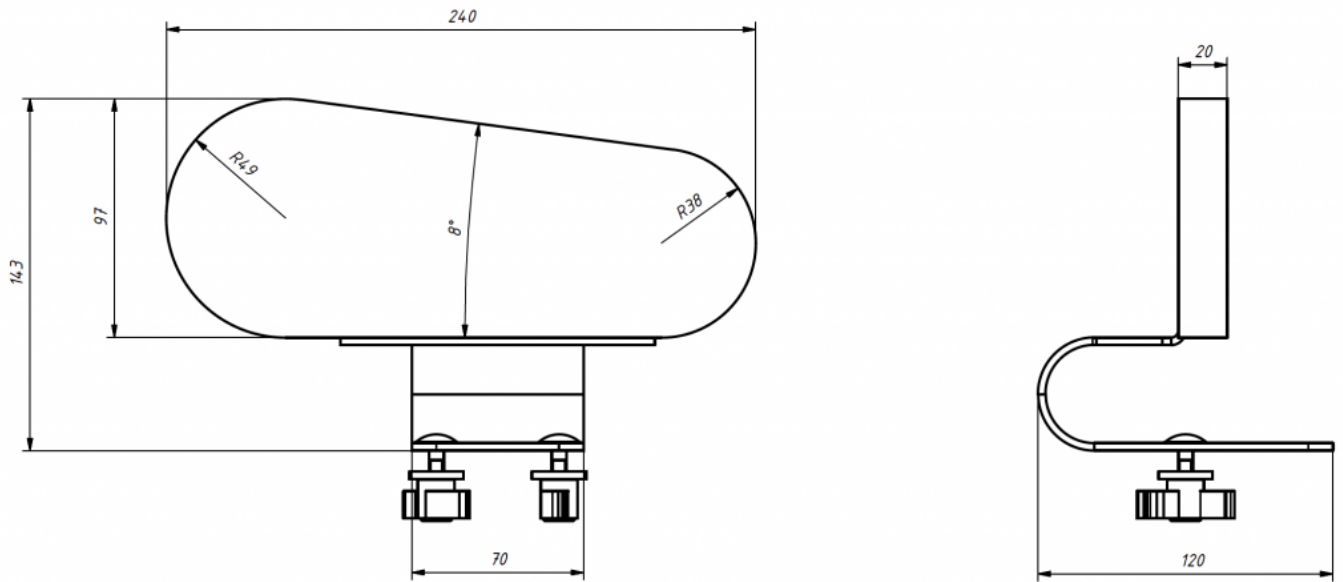

Soporte de cadera Jordi

El Soporte de cadera de la [silla terapéutica Jordi](#) proporciona una gran estabilización en el área de la cadera.
Puede reducir la anchura del asiento.

Medidas

Talla 1

Talla 2

Talla 3

Talla 4

Modelos y tallas

- AK-JRI-135 Soporte de cadera Jordi - Talla única