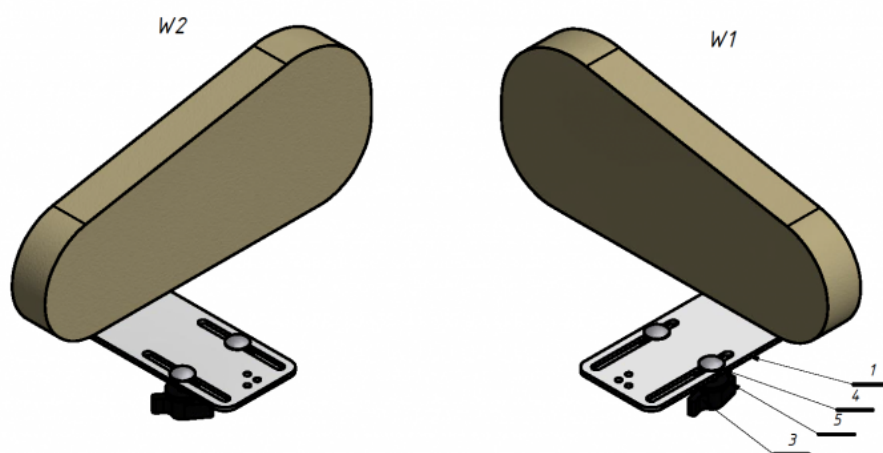

Soporte de cadera Jordi

El Soporte de cadera de la [silla terapéutica Jordi](#) proporciona una gran estabilización en el área de la cadera.
Puede reducir la anchura del asiento.

Medidas

Talla 1

Talla 2

Talla 3

Talla 4

Modelos y tallas

- AK-JRI-135 Soporte de cadera Jordi - Talla única