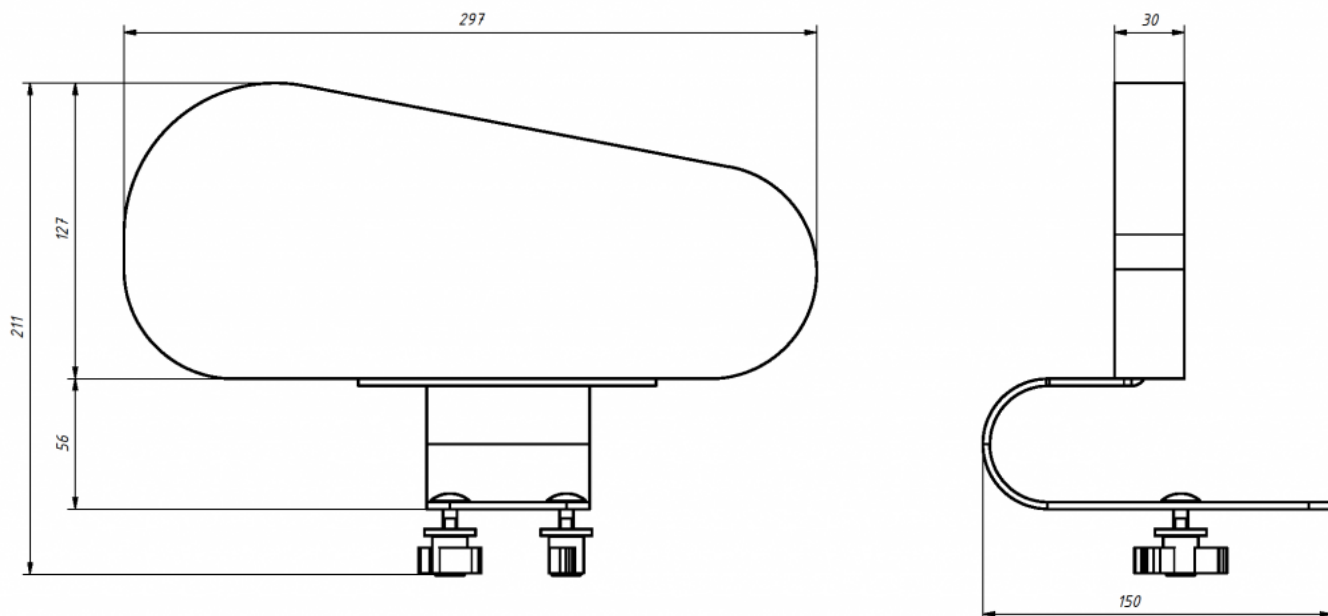

Soporte de cadera Jordi

El Soporte de cadera de la [silla terapéutica Jordi](#) proporciona una gran estabilización en el área de la cadera.
Puede reducir la anchura del asiento.

Medidas

Talla 1

Talla 2

Talla 3

Talla 4

Modelos y tallas

- AK-JRI-135 Soporte de cadera Jordi - Talla única