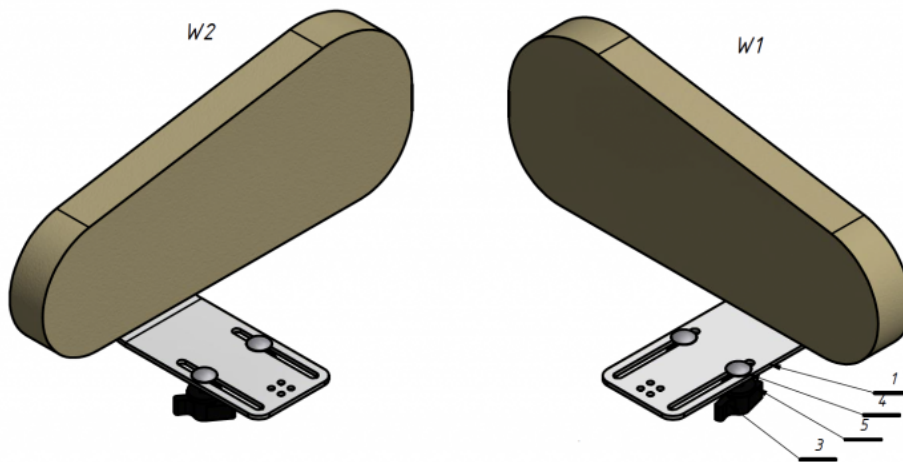

## Soporte de cadera Jordi

El Soporte de cadera de la [silla terapéutica Jordi](#) proporciona una gran estabilización en el área de la cadera.

Puede reducir la anchura del asiento.

## Medidas

Talla 1

Talla 2

Talla 3

Talla 4

## Modelos y tallas

- AK-JRI-135      Soporte de cadera Jordi - Talla única