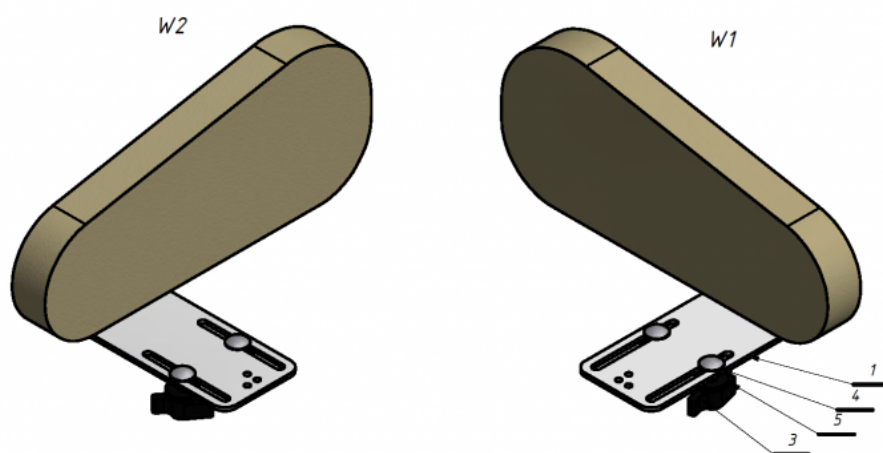

## Soporte de cadera Jordi

El Soporte de cadera de la [silla terapéutica Jordi](#) proporciona una gran estabilización en el área de la cadera.

Puede reducir la anchura del asiento.

## Medidas

Talla 1

Talla 2

Talla 3

Talla 4

## Modelos y tallas

- AK-JRI-135      Soporte de cadera Jordi - Talla única