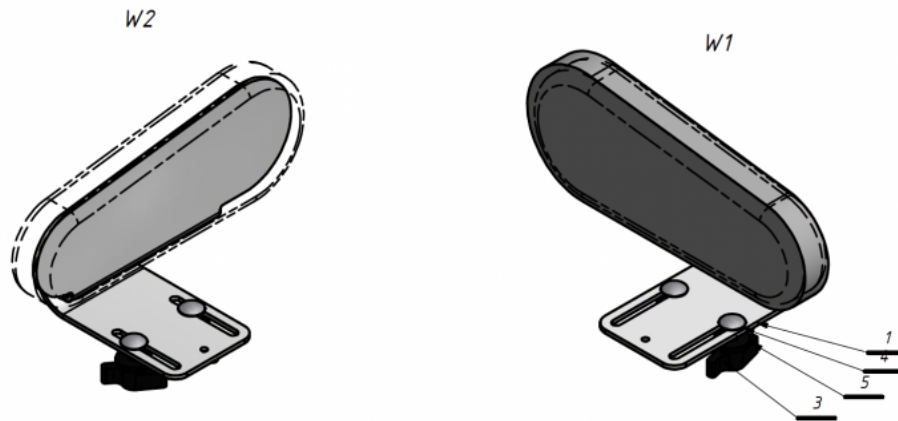

Soporte de cadera Jordi

El Soporte de cadera de la [silla terapéutica Jordi](#) proporciona una gran estabilización en el área de la cadera.
Puede reducir la anchura del asiento.

Medidas

Talla 1

Talla 2

Talla 3

Talla 4

Modelos y tallas

- AK-JRI-135 Soporte de cadera Jordi - Talla única