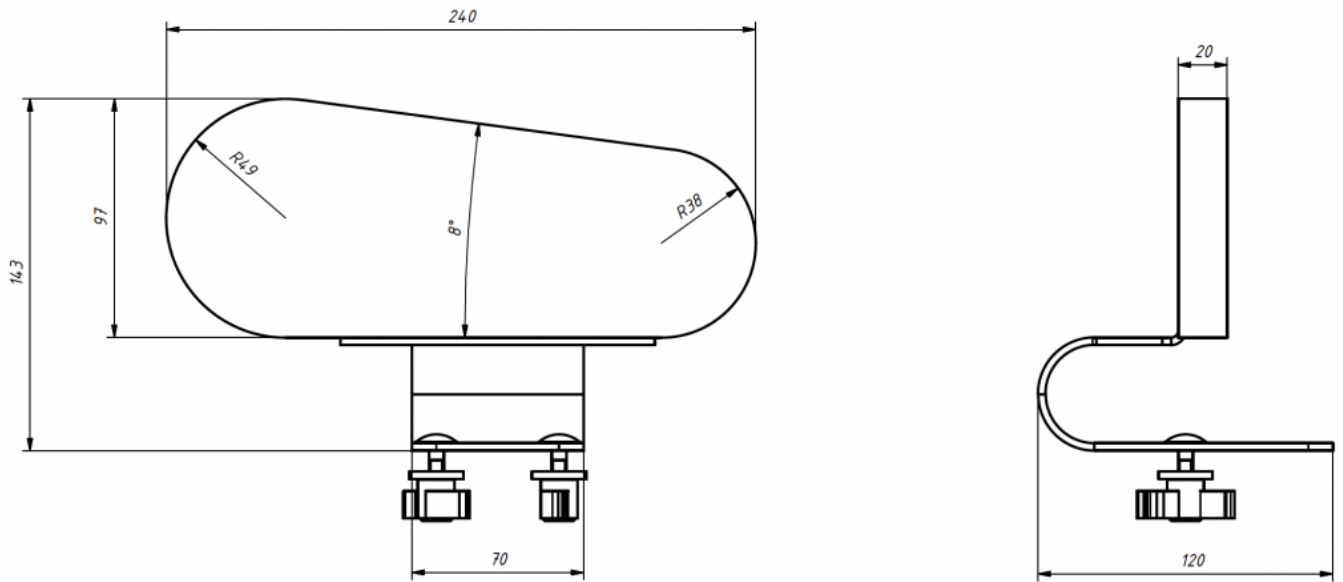

## Soporte de cadera Jordi

El Soporte de cadera de la [silla terapéutica Jordi](#) proporciona una gran estabilización en el área de la cadera.

Puede reducir la anchura del asiento.

## Medidas

Talla 1

Talla 2

Talla 3

Talla 4

## Modelos y tallas

- AK-JRI-135      Soporte de cadera Jordi - Talla única