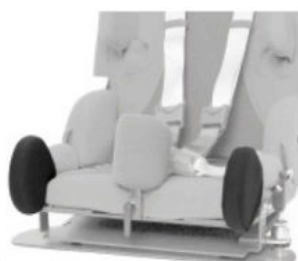

Kidsflex

CONFORT EN LA CARRETERA

Kidsflex es un asiento de coche diseñado para dar el máximo confort y seguridad a todos aquellos usuarios con necesidades posturales reales. Su variedad de accesorios opcionales de posicionamiento permiten dar un soporte preciso y adecuado a cada usuario. Disponible en tres tallas para dar solución desde de los más pequeños hasta adolescentes y adultos con un peso máximo de 75 kg.

Esta sillita de coche para niños con necesidades especiales está fabricada en aluminio, es reclinable y se puede escoger basculación hasta 20º de forma opcional. El ajuste de la profundidad del asiento y la guía del cinturón variable en la parte trasera ofrece un rango de crecimiento muy amplio para poder adaptarse a las necesidades de cada niño. El cinturón de 5 puntos acolchado ofrece un buen confort y sujeción al asiento.

La innovadora base giratoria facilita la transferencia del niño, más difícil a medida que va creciendo, ya que el punto de apoyo del centro se desliza hacia atrás y hacia el exterior para facilitar la entrada y salida del vehículo. Además la base tiene una altura mínima para que sea más compacta con el asiento y la altura total prácticamente no cambie.

Protector asiento de coche
Hernik

Soporte de cabezas Kidsflex

Cinturón conexión cinchas
pecho Hernik

Protector de seguridad Hernik

Soporte de pierna Kidsflex

Taco abductor extraíble
Kidsflex

Reposapiés Kidsflex