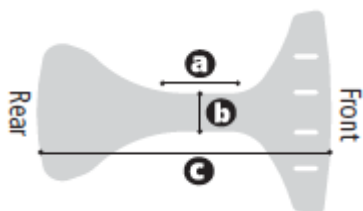

Posicionador de cadera E-Pacer

El **posicionador de cadera del andador E-Pacer** está diseñado para **fomentar un buen posicionamiento para el entrenamiento de la marcha.**

Permite el movimiento pélvico natural y el cambio de peso en las extremidades inferiores, y proporciona una **buena abducción**. Un cojín está disponible para mayor comodidad.

Medidas

	K667 Pequeño	K668 Grande
Longitud de la entrepierna	6 cm.	9 cm.
Anchura	3 cm.	4,5 cm.
Longitud	23 cm.	28 cm.

Modelos y tallas

- K667 Posicionador de cadera E-Pacer - Pequeño
- K668 Posicionador de cadera E-Pacer - Grande
- K541 Cojín de cadera E-Pacer - Pequeño
- K542 Cojín de cadera E-Pacer - Grande