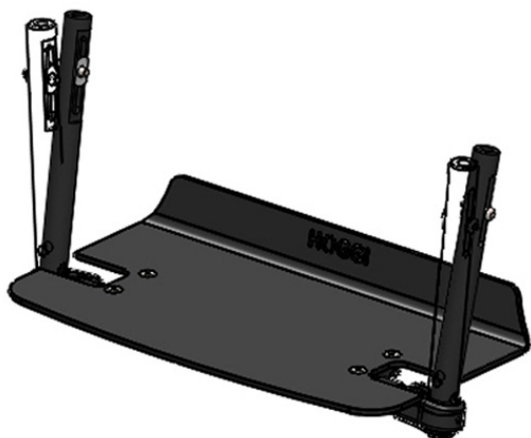

Reposapiés de aluminio monoblock Sherpa

Reposapiés de aluminio monoblock con soporte de talón del chasis de silla de ruedas Sherpa.