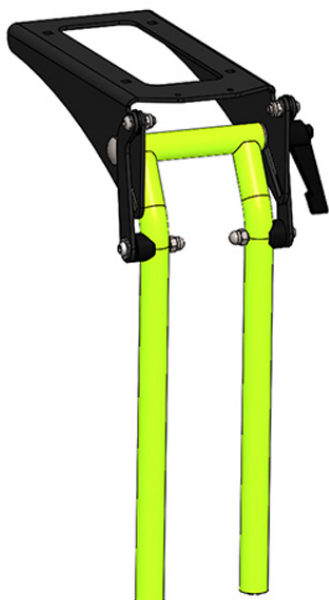

## Tubs reposapeus elevables de 90 ° a 155° Cleo

### Models i talles

- HO-3278-2801 Tubs reposapeus elevables de 90 ° a 155° - Altura de cama 19-25 cm
- HO-3278-2802 Tubs reposapeus elevables de 90 ° a 155° - Altura de cama 19-35 cm