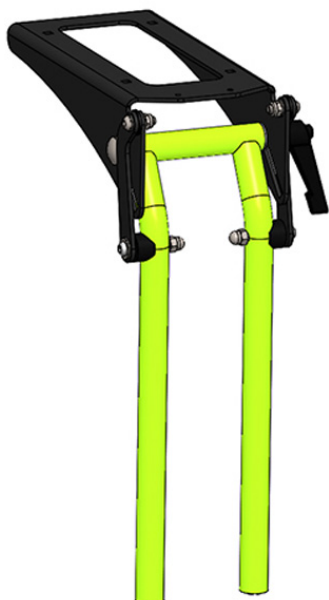

## Tubos reposapiés elevables de 90º a 155º Cleo

### Modelos y tallas

- HO-3278-2801 Tubos reposapiés elevable de 90º a 155º - Altura de pierna 19-25 cm
- HO-3278-2802 Tubos reposapiés elevable de 90º a 155º - Altura de pierna 19-35 cm