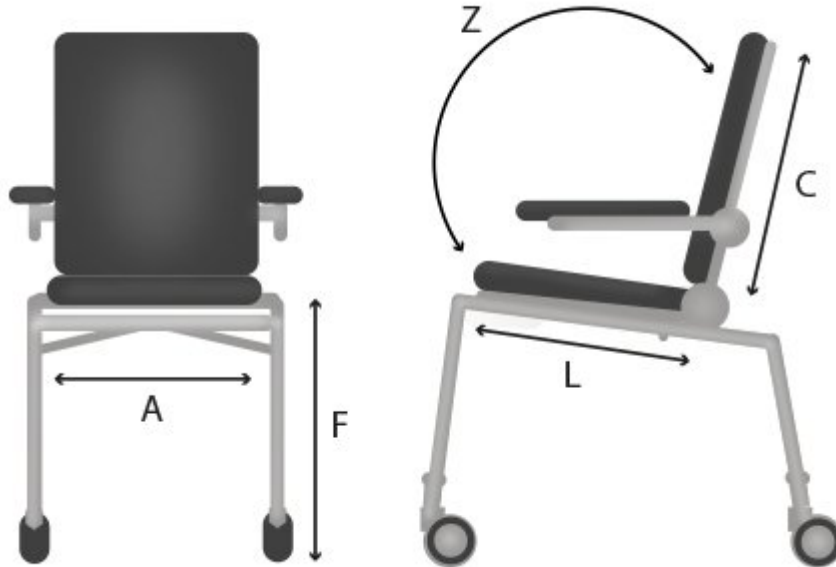

Otra ventaja es la **tapicería**, que es **fácil de limpiar y desinfectar**.

Fabricada con materiales seguros para el usuario. Disponible en 4 tamaños.

Caract. y Espec.

- Estructura muy estable, que garantiza la seguridad del paciente
- Fabricada con materiales ecológicos
- El respaldo se puede reclinar para cambiar el ángulo de la cadera
- Fácil de usar y montar
- Cojín y respaldo con tapicería impermeable
- Reclinable y basculante
- Asiento ajustable en profundidad
- Cinturón pélvico

- Reposabrazos regulables en altura y ángulo

Medidas

Símbolo	Medición	Unidad	Talla 1	Talla 2	Talla 3	Talla 4
A	Ancho del asiento	[cm]	25	30	37	45
L	Profundidad del asiento	[cm]	23-29	26-34	30-40	35-45
C	Altura del respaldo	[cm]	33	39	46	55
F	Altura del asiento	[cm]	26-30	31-39	37-49	42-56
Z	Inclinación respaldo	[°]	90-135°	90-135°	90-135°	90-135°
Carga máxima		[kg]	50	65	80	120