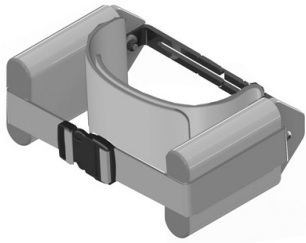

Suports pèlvics Standz

Suports pèlvics del bipedestador Standz.

Models i talles

- JX-STZ-012 Suports pèlvics - Laterals ajustables amb cinxa (per a la talla 1)
- JX-STZ-013 Suports pèlvics - Amb control de rotació (per a la talla 1)
- JX-STZ-024 Suports pèlvics - Suports pèlvics - Suports laterals abatibles amb cingla (per a la talla 2)
- JX-STZ-025 Suports pèlvics - Suports pèlvics - Suports laterals abatibles Flexi amb cingla (per a la talla 2)