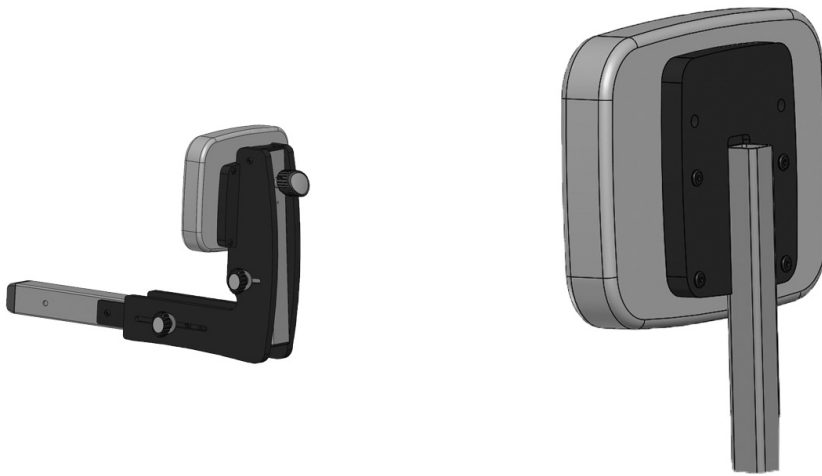

Controls pèlvics addicionals Standz

Els Controls pèlvics addicionals del bipedestador Standz.

Models i talles

- JX-STZ-015 Controls pèlvics addicionals - Suport pèlvic posterior (per a talla 1)
- JX-STZ-032 Controls pèlvics addicionals - Suport pèlvic posterior (per a talla 2)
- JX-STZ-016 Controls pèlvics addicionals - Suport suport (requereix suport pèlvic posterior)