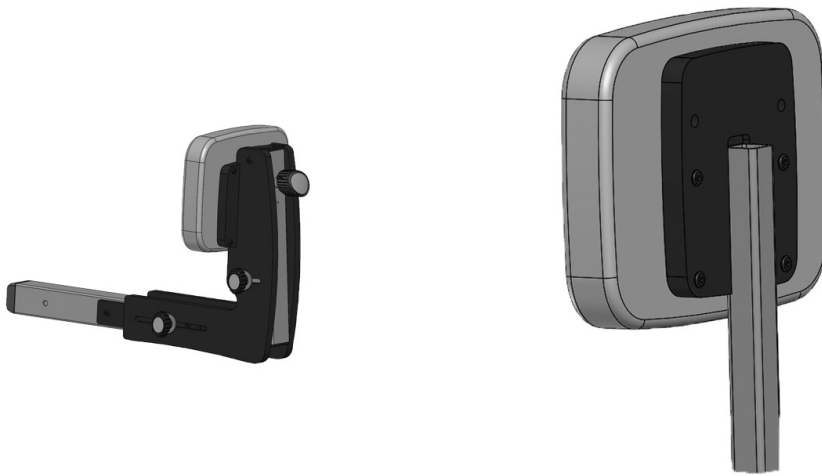

## Controles pélvicos adicionales Standz

Controles pélvicos adicionales del bipedestador Standz.

### Modelos y tallas

- JX-STZ-015 Controles pélvicos adicionales - Soporte pélvico trasero (para talla 1)
- JX-STZ-032 Controles pélvicos adicionales - Soporte pélvico trasero (para talla 2)
- JX-STZ-016 Controles pélvicos adicionales - Soporte respaldo (requiere soporte pélvico trasero)