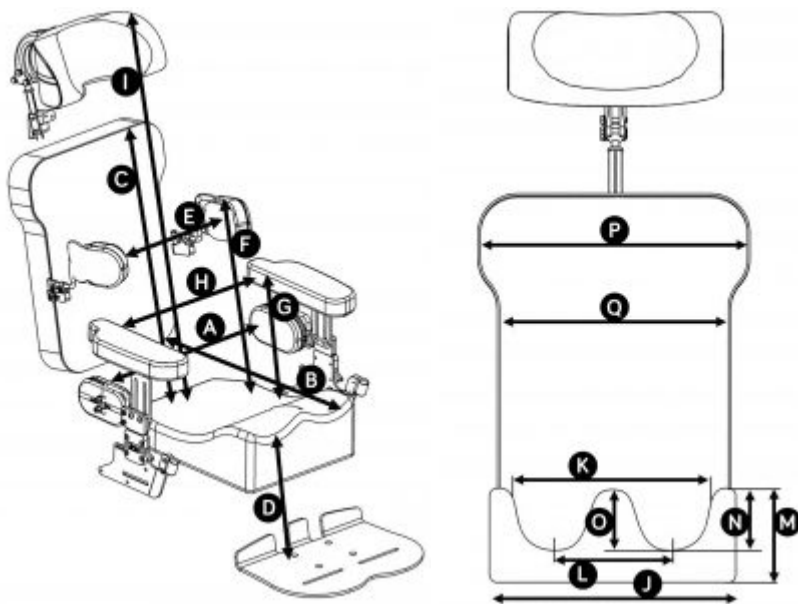

## Bingo Spex UNIÓN PERFECTA

**Bingo Spex ofrece una solución pediátrica que nunca antes se había visto.** Para los niños con necesidades de posicionamiento donde un cochecito es la opción preferida para la familia, Bingo Spex proporciona un soporte de asiento óptimo diseñado para adaptarse incluso a los casos más exigentes.

**CON CHASIS BINGO OT DE HOGGI**

¡Un cochecito que permite a los padres llevar a su hijo de paseo y explorar!

**Caract. y Espec.**

- Asistencia la flexión de cadera / muslo y soporte pre-isquial.
- Asiento extraíble y reversible
- Base de posicionamiento del cojín Spex.
- Ajuste de la oblicuidad pélvica.
- Modificaciones instantáneas.
- Sistema contorneado.
- Contorno asimétrico.
- Sistema de suspensión regulable en dureza.
- Inclinación ajustable, basculación y reposapiés elevable.
- Reposacabezas Estándar Spex o Lateral Extendido Spex.
- Base interior ajustable en altura.
- Asiento en dirección a la marcha.
- Asiento a contramarcha.

**Medidas**

	Talla 1		Talla 2	
A Ancho de cadera	17-28		22-33	
B Profundidad de asiento	18-23 - Cojín 1.1	23-30 - Cojín 1.2	23-33 - Cojín 2.1	28-38 - Cojín 2.2
C Altura respaldo	36-44		40-48	
D Altura reposapiés*	25-40		25-45	
E Ancho de tronco	12-28		15-30	
F Altura lateral de tronco	15-34		17-40	

Medidas en cm y kg.