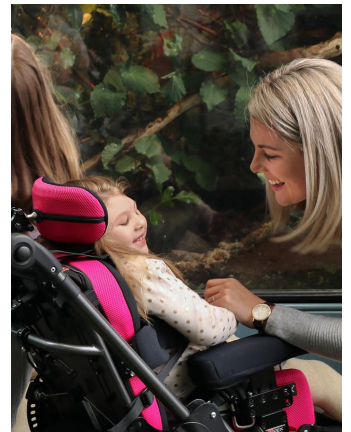

## Bingo Spex UNIÓN PERFECTA

**Bingo Spex ofrece una solución pediátrica que nunca antes se había visto.** Para los niños con necesidades de posicionamiento donde un cochecito es la opción preferida para la familia, Bingo Spex proporciona un soporte de asiento óptimo diseñado para adaptarse incluso a los casos más exigentes.

**CON CHASIS BINGO OT DE HOGGI**

¡Un cochecito que permite a los padres llevar a su hijo de paseo y explorar!

**Caract. y Espec.**

- Asistencia la flexión de cadera / muslo y soporte pre-isquial.
- Asiento extraíble y reversible
- Base de posicionamiento del cojín Spex.
- Ajuste de la oblicuidad pélvica.
- Modificaciones instantáneas.
- Sistema contorneado.
- Contorno asimétrico.
- Sistema de suspensión regulable en dureza.
- Inclinación ajustable, basculación y reposapiés elevable.
- Reposacabezas Estándar Spex o Lateral Extendido Spex.
- Base interior ajustable en altura.
- Asiento en dirección a la marcha.
- Asiento a contramarcha.