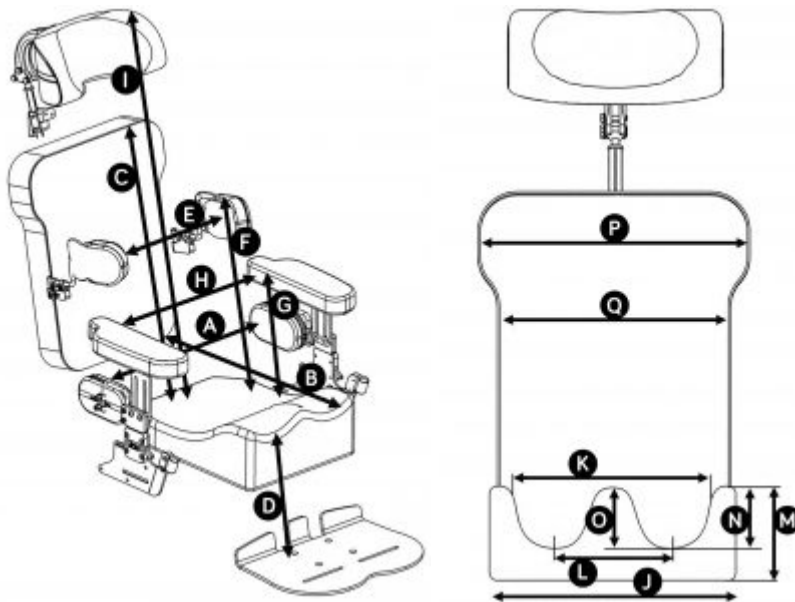

## Bingo Spex UNIÓN PERFECTA

**Bingo Spex ofrece una solución pediátrica que nunca antes se había visto.** Para los niños con necesidades de posicionamiento donde un cochecito es la opción preferida para la familia, Bingo Spex proporciona un soporte de asiento óptimo diseñado para adaptarse incluso a los casos más exigentes.

**CON CHASIS BINGO OT DE HOGGI**

¡Un cochecito que permite a los padres llevar a su hijo de paseo y explorar!

**Caract. y Espec.**

- Asistencia la flexión de cadera / muslo y soporte pre-isquial.
- Asiento extraíble y reversible
- Base de posicionamiento del cojín Spex.
- Ajuste de la oblicuidad pélvica.
- Modificaciones instantáneas.
- Sistema contorneado.
- Contorno asimétrico.
- Sistema de suspensión regulable en dureza.
- Inclinación ajustable, basculación y reposapiés elevable.
- Reposacabezas Estándar Spex o Lateral Extendido Spex.
- Base interior ajustable en altura.
- Asiento en dirección a la marcha.
- Asiento a contramarcha.

**Medidas**

	Talla 1	Talla 2
A Ancho de cadera	17-28	22-33
B Profundidad de asiento	18-30	23-38
C Altura respaldo	36-44	40-48
D Altura reposapiés*	25-40	25-45
E Ancho de tronco	12-28	15-30
F Altura lateral de tronco	15-34	17-40

Medidas en cm y kg.