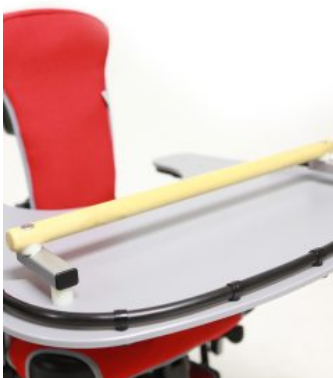

Atom ATENCIÓN TEMPRANA

El diseño moderno y centrado en el niño, combinado con una amplia gama de opciones de soporte, hacen que la **silla de interior Atom ofrezca un posicionamiento óptimo**, ideal para desarrollar una postura y función correctas en sedestación. Es indicada para usuarios de **6 meses a 5 años**.

Caract. y Espec.

- Soportes de hombros ajustables en anchura y altura
- Soportes torácicos flexibles que proporcionan un gran confort
- Asiento de espuma con memoria para proporcionar una correcta alineación pélvica
- Reposapiés ajustable en ángulo
- Profundidad de asiento ajustable
- Ajuste rápido y sencillo del ángulo de reposapiés
- Respaldo reclinable
- Tres opciones de bases diferentes
- Unidad de asiento acolchada
- Barra de empuje

Reductor escotadura mesa Atom

Mesa Atom

Soporte lumbar Atom

Relleno para respaldo Atom

Chaleco Jenx

Reposabrazos Atom

Guías para posicionamiento de piernas Atom

Extensión de asiento Atom

Botines Jenx

Base acolchada para reposapiés Atom

Sandalias Jenx (PAR)

Bloques para una sandalia Jenx

Barra de agarre Jenx

Arco para juegos Jenx

Soportes de hombro Jenx

Soportes torácicos Jenx