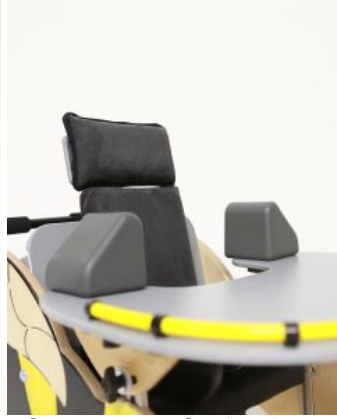

Bloques para codos (PAR) Jenx