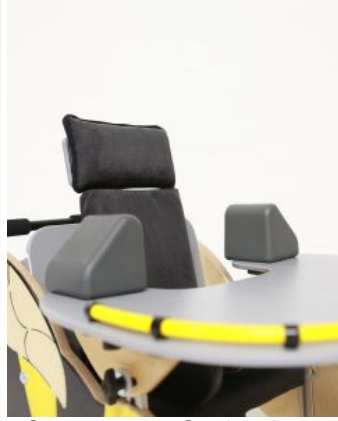

Bloques para codos (PAR) Jenx