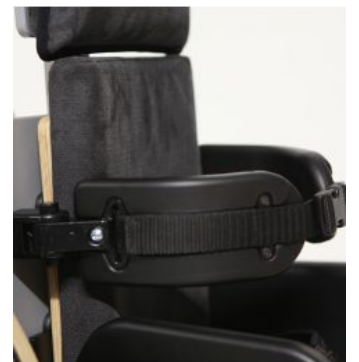

Atom ATENCIÓN TEMPRANA

El diseño moderno y centrado en el niño, combinado con una amplia gama de opciones de soporte, hacen que la **silla de interior Atom ofrezca un posicionamiento óptimo**, ideal para desarrollar una postura y función correctas en sedestación. Es indicada para usuarios de **6 meses a 5 años**.

Caract. y Espec.

- Soportes de hombros ajustables en anchura y altura
- Soportes torácicos flexibles que proporcionan un gran confort
- Asiento de espuma con memoria para proporcionar una correcta alineación pélvica
- Reposapiés ajustable en ángulo
- Profundidad de asiento ajustable
- Ajuste rápido y sencillo del ángulo de reposapiés
- Respaldo reclinable
- Tres opciones de bases diferentes
- Unidad de asiento acolchada
- Barra de empuje

Botines Jenx

Base acolchada para reposapiés Atom

Sandalias Jenx (PAR)

Bloques para una sandalia Jenx

Barra de agarre Jenx

Arco para juegos Jenx

Protectores para hombros Jenx

Soportes torácicos Jenx