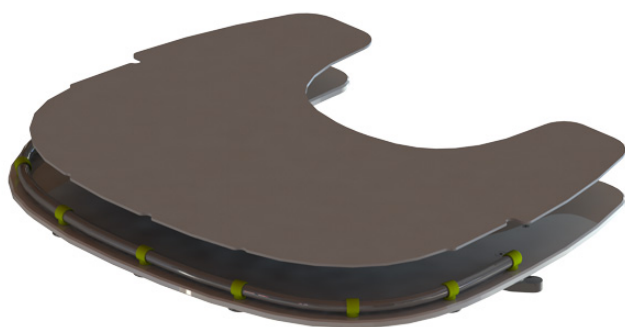

Reductor escotadura taula Atom

Models i talles

- JX-PL009-025 Reductor escotadura taula Atom - Talla única