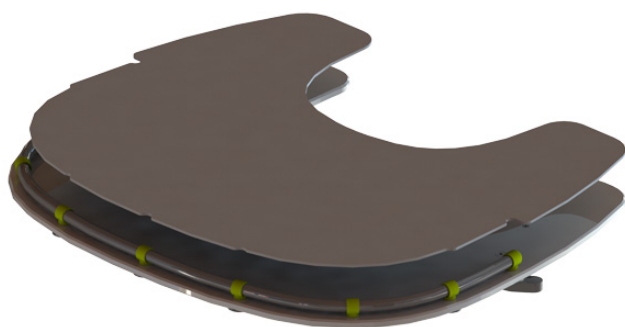

Reductor escotadura mesa Atom

Modelos y tallas

- JX-PL009-025 Reductor escotadura mesa Atom - Talla única