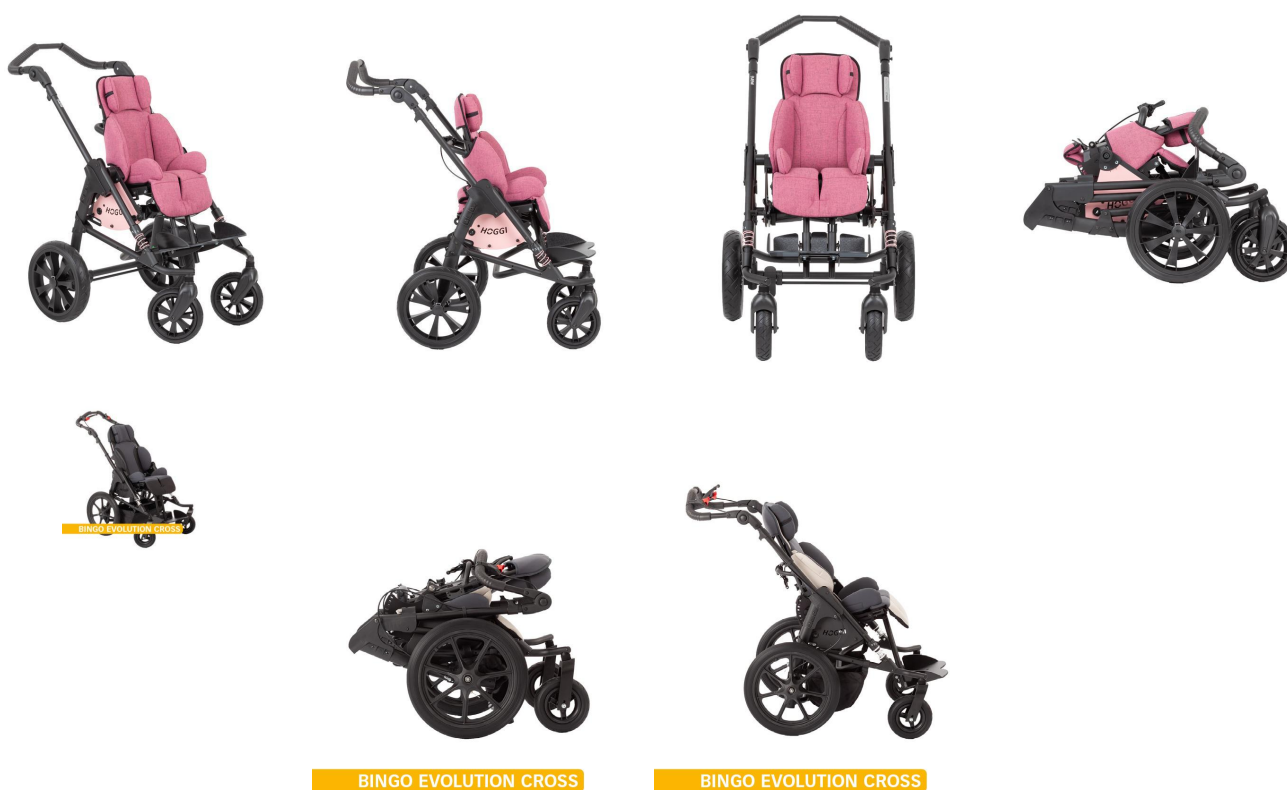

Bingo Evolution Mini & Bingo Evolution Mini Cross

PARA LOS MÁS PEQUES

Pensado tanto para un buen posicionamiento del niño como para las familias, **Bingo Evolution Mini es un chocecito de posicionamiento para niños de 6 meses a 3 años**. La reclinación y basculación se hacen con una sola mano, facilitando al máximo su uso. También es fácil de plegar y muy compacto.

Una amplia gama de accesorios permite adaptar Bingo Evolution a las necesidades de cada usuario. Entre ellos, opcionalmente el novedoso sistema de suspensión regulable en dureza, disponible para usuarios de hasta 50 kg.

Los cochecitos terapéuticos son parte importante del cuidado de los niños con discapacidad.

Transita cómodamente por terrenos irregulares con la versión Bingo Evolution Mini Cross, que incorpora freno de tambor y ruedas más grandes (16").

Caract. y Espec.

- Disponible en versión Cross para los terrenos más exigentes: incorpora freno de tambor y ruedas más grandes (16")
- Posicionamiento para niños de 6 meses a 3 años
- Asiento extraíble y reversible
- Unidad de asiento multifuncional con basculación hasta 45º
- Respaldo reclinable de 80º a 180º
- Sistema de basculación y reclinación con bloqueo
- Base móvil (chasis) válida para la siguiente unidad de asiento (talla 1)
- Diseño estético y robusto
- Gran capacidad de posicionamiento
- Maniobrabilidad excelente