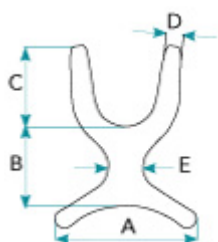

## Caract. i Especi.

- Teixit Nylon resistent i el farcit de gomaespuma per a un fort suport elàstic
- Sivelles de lliberació ràpida a les cinxes inferiors per a una fàcil extracció
- Materials i costures d'alta qualitat per a una vida llarga

## Mesures

QUADRE DE MESURES ESTÀNDARD (en cm)

	<b>A</b>	<b>B</b>	<b>C</b>	<b>D</b>	<b>E</b>
<b>XS</b>	22	13	13	4	9
<b>S</b>	23	14	16	4	12
<b>M</b>	30	18	20	4	13
<b>L</b>	38	21	23	6	13
<b>XL</b>	46	25	27	6	16

QUADRE DE MESURES ESTRET (en cm)

	<b>A</b>	<b>B</b>	<b>C</b>	<b>D</b>	<b>E</b>
<b>M</b>	30,5	18	20,5	4	9
<b>L</b>	38	21,5	23	6	10
<b>XL</b>	46	25,5	25,5	6	10

QUADRE DE MESURES DE L'USUARI D'ESPATLLES (en cm)