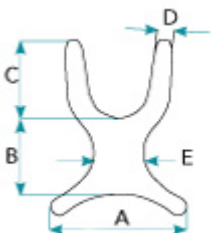

### EL PETO DINÀMIC AUTÈNTIC

**El peto Stayflex és un suport dinàmic dissenyat per oferir confort, control i flexibilitat.** El disseny patentat Dual-zone inclou un panell inferior per estabilitzar i limita l'estirament vertical. Combinat amb una forta secció superior elàstica, el panell estabilitzador limita el sobre estirament i els moviments indesitjats del peto respecte del cos.

## Mesures

QUADRE DE MESURES ESTÀNDARD (en cm)

	<b>A</b>	<b>B</b>	<b>C</b>	<b>D</b>	<b>E</b>
<b>XS</b>	22	13	13	4	9
<b>S</b>	23	14	16	4	12
<b>M</b>	30	18	20	4	13
<b>L</b>	38	21	23	6	13
<b>XL</b>	46	25	27	6	16

QUADRE DE MESURES ESTRET (en cm)

	<b>A</b>	<b>B</b>	<b>C</b>	<b>D</b>	<b>E</b>
<b>M</b>	30,5	18	20,5	4	9
<b>L</b>	38	21,5	23	6	10
<b>XL</b>	46	25,5	25,5	6	10

QUADRE DE MESURES DE L'USUARI D'ESPATLLES (en cm)