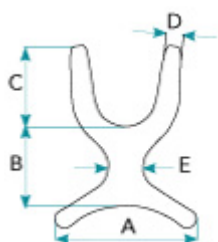

A	B	C	D	E
XS	22	13	13	4	9
S	23	14	16	4	12
M	30	18	20	4	13
L	38	21	23	6	13
XL	46	25	27	6	16

QUADRE DE MESURES ESTRET (en cm)

	A	B	C	D	E
M	30,5	18	20,5	4	9
L	38	21,5	23	6	10
XL	46	25,5	25,5	6	10

QUADRE DE MESURES DE L'USUARI D'ESPATLLES (en cm)