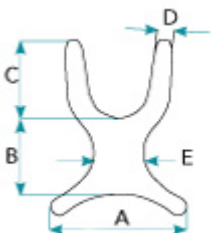

## Stayflex Bodypoint

EL PETO DINÀMIC AUTÈNTIC

**El peto Stayflex és un suport dinàmic dissenyat per oferir confort, control i flexibilitat.** El disseny patentat Dual-zone inclou un panell inferior per estabilitzar i limita l'estirament vertical. Combinat amb una forta secció superior elàstica, el panell estabilitzador limita el sobre estirament i els moviments indesitjats del peto respecte del cos.

### Mesures

QUADRE DE MESSAGES ESTÀNDARD (en cm)

	<b>A</b>	<b>B</b>	<b>C</b>	<b>D</b>	<b>E</b>
<b>XS</b>	22	13	13	4	9
<b>S</b>	23	14	16	4	12
<b>M</b>	30	18	20	4	13
<b>L</b>	38	21	23	6	13
<b>XL</b>	46	25	27	6	16

QUADRE DE MESURES ESTRET (en cm)

	<b>A</b>	<b>B</b>	<b>C</b>	<b>D</b>	<b>E</b>
<b>M</b>	30,5	18	20,5	4	9
<b>L</b>	38	21,5	23	6	10
<b>XL</b>	46	25,5	25,5	6	10

QUADRE DE MESURES DE L'USUARI D'ESPATLLES (en cm)

## Models i talles

- BP-SH350S-B5 Stayflex estàndard, ajust MD - Talla S, amb cremallera, anclatge B5
- BP-SH350S-B6 Stayflex estàndard, ajust MD - Talla S, amb cremallera, anclatge B6
- BP-SH350M-B5 Stayflex estàndard, ajust MD - Talla M, amb cremallera, anclatge B5
- BP-SH350M-B6 Stayflex estàndard, ajust MD - Talla M, amb cremallera, anclatge B6
- BP-SH350L-B5 Stayflex estàndard, ajust MD - Talla L, amb cremallera, anclatge B5
- BP-SH350L-B6 Stayflex estàndard, ajust MD - Talla L, amb cremallera, anclatge B6
- BP-SH350XL-B5 Stayflex estàndard, ajust MD - Talla XL, amb cremallera, anclatge B5