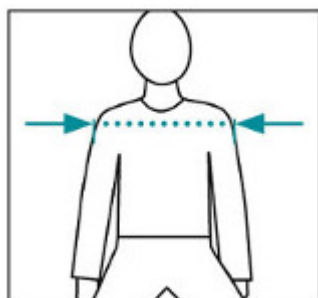

XL	48-56
L	41-48
M	33-41
S	28-33
XS	24-28

Models i talles

- BP-SH350S-B5 Stayflex estàndard, ajust MD - Talla S, amb cremallera, anclatge B5
- BP-SH350S-B6 Stayflex estàndard, ajust MD - Talla S, amb cremallera, anclatge B6
- BP-SH350M-B5 Stayflex estàndard, ajust MD - Talla M, amb cremallera, anclatge B5
- BP-SH350M-B6 Stayflex estàndard, ajust MD - Talla M, amb cremallera, anclatge B6
- BP-SH350L-B5 Stayflex estàndard, ajust MD - Talla L, amb cremallera, anclatge B5
- BP-SH350L-B6 Stayflex estàndard, ajust MD - Talla L, amb cremallera, anclatge B6
- BP-SH350XL-B5 Stayflex estàndard, ajust MD - Talla XL, amb cremallera, anclatge B5