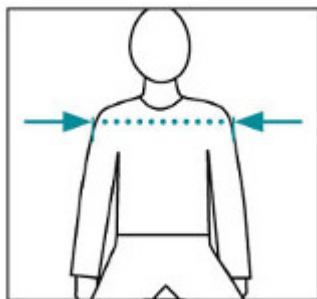

Stayflex Bodypoint

EL PETO DINÁMICO AUTÉNTICO

El peto Stayflex es un soporte dinámico diseñado para ofrecer confort, control y flexibilidad. El diseño patentado Dual-zone incluye un panel inferior para estabilizar y limita el estiramiento vertical. Combinado con una fuerte sección superior elástica, el panel estabilizador limita el sobre estiramiento y los movimientos indeseados del peto respecto del cuerpo. Está disponible en **versión estándar** o **estrecha** (ideal para mujeres), y **con** o **sin cremallera**.

Caract. y Espec.

- Tejido de Nylon resistente y el relleno de gomaespuma para un fuerte soporte elástico.
- Hebillas de liberación rápida en las cinchas inferiores para una fácil extracción.
- Materiales y costuras de alta calidad para una vida larga.

Medidas

CUADRO DE MEDIDAS ESTÁNDAR (en cm)

	A	B	C	D	E
XS	22	13	13	4	9
S	23	14	16	4	12
M	30	18	20	4	13
L	38	21	23	6	13
XL	46	25	27	6	16

CUADRO DE MEDIDAS ESTRECHO (en cm)

	A	B	C	D	E
M	30,5	18	20,5	4	9
L	38	21,5	23	6	10
XL	46	25,5	25,5	6	10

CUADRO DE MEDIDAS DEL USUARIO DE HOMBROS (en cm)

XL	48-56
L	41-48
M	33-41
S	28-33
XS	24-28

Modelos y tallas

- BP-SH350S-B5 Stayflex estándar, ajuste MD - Talla S, con cremallera, anclaje B5
- BP-SH350S-B6 Stayflex estándar, ajuste MD - Talla S, con cremallera, anclaje B6
- BP-SH350M-B5 Stayflex estándar, ajuste MD - Talla M, con cremallera, anclaje B5
- BP-SH350M-B6 Stayflex estándar, ajuste MD - Talla M, con cremallera, anclaje B6
- BP-SH350L-B5 Stayflex estándar, ajuste MD - Talla L, con cremallera, anclaje B5
- BP-SH350L-B6 Stayflex estándar, ajuste MD - Talla L, con cremallera, anclaje B6
- BP-SH350XL-B5 Stayflex estándar, ajuste MD - Talla XL, con cremallera, anclaje B5