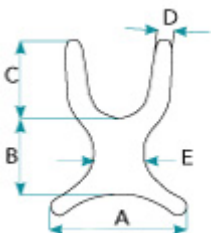

Stayflex Bodypoint

EL PETO DINÁMICO AUTÉNTICO

El peto Stayflex es un soporte dinámico diseñado para ofrecer confort, control y flexibilidad. El diseño patentado Dual-zone incluye un panel inferior para estabilizar y limita el estiramiento vertical. Combinado con una fuerte sección superior elástica, el panel estabilizador limita el sobre estiramiento y los movimientos indeseados del peto respecto del cuerpo. Está disponible en **versión estándar** o **estrecha** (ideal para mujeres), y **con** o **sin cremallera**.

Caract. y Espec.

- Tejido de Nylon resistente y el relleno de gomaespuma para un fuerte soporte elástico.
- Hebillas de liberación rápida en las cinchas inferiores para una fácil extracción.
- Materiales y costuras de alta calidad para una vida larga.

Medidas

CUADRO DE MEDIDAS ESTÁNDAR (en cm)

	A	B	C	D	E
XS	22	13	13	4	9
S	23	14	16	4	12
M	30	18	20	4	13
L	38	21	23	6	13
XL	46	25	27	6	16

CUADRO DE MEDIDAS ESTRECHO (en cm)

	A	B	C	D	E
M	30,5	18	20,5	4	9
L	38	21,5	23	6	10
XL	46	25,5	25,5	6	10

CUADRO DE MEDIDAS DEL USUARIO DE HOMBROS (en cm)

XL	48-56
L	41-48
M	33-41
S	28-33
XS	24-28

Modelos y tallas

- BP-SH350S-B5 Stayflex estándar, ajuste MD - Talla S, con cremallera, anclaje B5
- BP-SH350S-B6 Stayflex estándar, ajuste MD - Talla S, con cremallera, anclaje B6
- BP-SH350M-B5 Stayflex estándar, ajuste MD - Talla M, con cremallera, anclaje B5
- BP-SH350M-B6 Stayflex estándar, ajuste MD - Talla M, con cremallera, anclaje B6
- BP-SH350L-B5 Stayflex estándar, ajuste MD - Talla L, con cremallera, anclaje B5
- BP-SH350L-B6 Stayflex estándar, ajuste MD - Talla L, con cremallera, anclaje B6
- BP-SH350XL-B5 Stayflex estándar, ajuste MD - Talla XL, con cremallera, anclaje B5