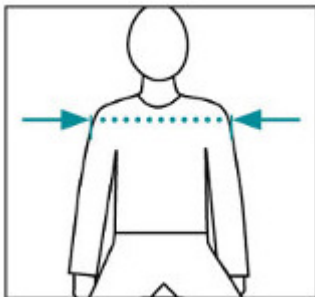

Stayflex Bodypoint

EL PETO DINÁMICO AUTÉNTICO

El peto Stayflex es un soporte dinámico diseñado para ofrecer confort, control y flexibilidad. El diseño patentado Dual-zone incluye un panel inferior para estabilizar y limita el estiramiento vertical. Combinado con una fuerte sección superior elástica, el panel estabilizador limita el sobre estiramiento y los movimientos indeseados del peto respecto del cuerpo. Está disponible en **versión estándar** o **estrecha** (ideal para mujeres), y **con** o **sin cremallera**.

Caract. y Espec.

- Tejido de Nylon resistente y el relleno de gomaespuma para un fuerte soporte elástico.
- Hebillas de liberación rápida en las cinchas inferiores para una fácil extracción.
- Materiales y costuras de alta calidad para una vida larga.

Medidas

CUADRO DE MEDIDAS ESTÁNDAR (en cm)

	A	B	C	D	E
XS	22	13	13	4	9
S	23	14	16	4	12
M	30	18	20	4	13
L	38	21	23	6	13
XL	46	25	27	6	16

CUADRO DE MEDIDAS ESTRECHO (en cm)

	A	B	C	D	E
M	30,5	18	20,5	4	9
L	38	21,5	23	6	10
XL	46	25,5	25,5	6	10

CUADRO DE MEDIDAS DEL USUARIO DE HOMBROS (en cm)

XL	48-56
L	41-48
M	33-41
S	28-33
XS	24-28

Modelos y tallas

- BP-SH350S-B5 Stayflex estándar, ajuste MD - Talla S, con cremallera, anclaje B5
- BP-SH350S-B6 Stayflex estándar, ajuste MD - Talla S, con cremallera, anclaje B6
- BP-SH350M-B5 Stayflex estándar, ajuste MD - Talla M, con cremallera, anclaje B5
- BP-SH350M-B6 Stayflex estándar, ajuste MD - Talla M, con cremallera, anclaje B6
- BP-SH350L-B5 Stayflex estándar, ajuste MD - Talla L, con cremallera, anclaje B5
- BP-SH350L-B6 Stayflex estándar, ajuste MD - Talla L, con cremallera, anclaje B6
- BP-SH350XL-B5 Stayflex estándar, ajuste MD - Talla XL, con cremallera, anclaje B5