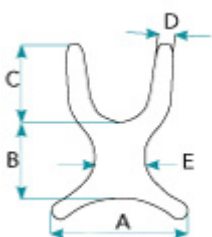

Stayflex Bodypoint

EL PETO DINÁMICO AUTÉNTICO

El peto Stayflex es un soporte dinámico diseñado para ofrecer confort, control y flexibilidad. El diseño patentado Dual-zone incluye un panel inferior para estabilizar y limita el estiramiento vertical. Combinado con una fuerte sección superior elástica, el panel estabilizador limita el sobre estiramiento y los movimientos indeseados del peto respecto del cuerpo. Está disponible en **versión estándar** o **estrecha** (ideal para mujeres), y **con** o **sin cremallera**.

Caract. y Espec.

- Tejido de Nylon resistente y el relleno de gomaespuma para un fuerte soporte elástico.
- Hebillas de liberación rápida en las cinchas inferiores para una fácil extracción.
- Materiales y costuras de alta calidad para una vida larga.

Medidas

CUADRO DE MEDIDAS ESTÁNDAR (en cm)

	A	B	C	D	E
XS	22	13	13	4	9
S	23	14	16	4	12
M	30	18	20	4	13
L	38	21	23	6	13
XL	46	25	27	6	16

CUADRO DE MEDIDAS ESTRECHO (en cm)

	A	B	C	D	E
M	30,5	18	20,5	4	9
L	38	21,5	23	6	10
XL	46	25,5	25,5	6	10

CUADRO DE MEDIDAS DEL USUARIO DE HOMBROS (en cm)

XL	48-56
L	41-48
M	33-41
S	28-33
XS	24-28

Modelos y tallas

- BP-SH350S-B5 Stayflex estándar, ajuste MD - Talla S, con cremallera, anclaje B5
- BP-SH350S-B6 Stayflex estándar, ajuste MD - Talla S, con cremallera, anclaje B6
- BP-SH350M-B5 Stayflex estándar, ajuste MD - Talla M, con cremallera, anclaje B5
- BP-SH350M-B6 Stayflex estándar, ajuste MD - Talla M, con cremallera, anclaje B6
- BP-SH350L-B5 Stayflex estándar, ajuste MD - Talla L, con cremallera, anclaje B5
- BP-SH350L-B6 Stayflex estándar, ajuste MD - Talla L, con cremallera, anclaje B6
- BP-SH350XL-B5 Stayflex estándar, ajuste MD - Talla XL, con cremallera, anclaje B5