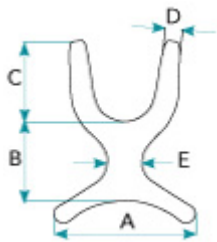

Stayflex Bodypoint

EL PETO DINÁMICO AUTÉNTICO

El peto Stayflex es un soporte dinámico diseñado para ofrecer confort, control y flexibilidad. El diseño patentado Dual-zone incluye un panel inferior para estabilizar y limita el estiramiento vertical. Combinado con una fuerte sección superior elástica, el panel estabilizador limita el sobre estiramiento y los movimientos indeseados del peto respecto del cuerpo. Está disponible en **versión estándar** o **estrecha** (ideal para mujeres), y **con** o **sin cremallera**.

Caract. y Espec.

- Tejido de Nylon resistente y el relleno de gomaespuma para un fuerte soporte elástico.
- Hebillas de liberación rápida en las cinchas inferiores para una fácil extracción.
- Materiales y costuras de alta calidad para una vida larga.

Medidas

CUADRO DE MEDIDAS ESTÁNDAR (en cm)

	A	B	C	D	E
XS	22	13	13	4	9
S	23	14	16	4	12
M	30	18	20	4	13
L	38	21	23	6	13
XL	46	25	27	6	16

CUADRO DE MEDIDAS ESTRECHO (en cm)

	A	B	C	D	E
M	30,5	18	20,5	4	9
L	38	21,5	23	6	10
XL	46	25,5	25,5	6	10

CUADRO DE MEDIDAS DEL USUARIO DE HOMBROS (en cm)

XL	48-56
L	41-48
M	33-41
S	28-33
XS	24-28

Modelos y tallas

- BP-SH350S-B5 Stayflex estándar, ajuste MD - Talla S, con cremallera, anclaje B5
- BP-SH350S-B6 Stayflex estándar, ajuste MD - Talla S, con cremallera, anclaje B6
- BP-SH350M-B5 Stayflex estándar, ajuste MD - Talla M, con cremallera, anclaje B5
- BP-SH350M-B6 Stayflex estándar, ajuste MD - Talla M, con cremallera, anclaje B6
- BP-SH350L-B5 Stayflex estándar, ajuste MD - Talla L, con cremallera, anclaje B5
- BP-SH350L-B6 Stayflex estándar, ajuste MD - Talla L, con cremallera, anclaje B6
- BP-SH350XL-B5 Stayflex estándar, ajuste MD - Talla XL, con cremallera, anclaje B5