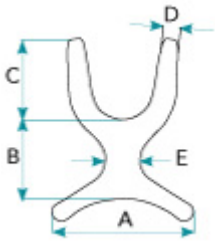

Stayflex Bodypoint

EL PETO DINÁMICO AUTÉNTICO

El peto Stayflex es un soporte dinámico diseñado para ofrecer confort, control y flexibilidad. El diseño patentado Dual-zone incluye un panel inferior para estabilizar y limita el estiramiento vertical. Combinado con una fuerte sección superior elástica, el panel estabilizador limita el sobre estiramiento y los movimientos indeseados del peto respecto del cuerpo. Está disponible en **versión estándar** o **estrecha** (ideal para mujeres), y **con** o **sin cremallera**.

Caract. y Espec.

- Tejido de Nylon resistente y el relleno de gomaespuma para un fuerte soporte elástico.
- Hebillas de liberación rápida en las cinchas inferiores para una fácil extracción.
- Materiales y costuras de alta calidad para una vida larga.

Medidas

CUADRO DE MEDIDAS ESTÁNDAR (en cm)

	A	B	C	D	E
XS	22	13	13	4	9
S	23	14	16	4	12
M	30	18	20	4	13
L	38	21	23	6	13
XL	46	25	27	6	16

CUADRO DE MEDIDAS ESTRECHO (en cm)

	A	B	C	D	E
M	30,5	18	20,5	4	9
L	38	21,5	23	6	10
XL	46	25,5	25,5	6	10

CUADRO DE MEDIDAS DEL USUARIO DE HOMBROS (en cm)

XL	48-56
L	41-48
M	33-41
S	28-33
XS	24-28

Modelos y tallas

- BP-SH350S-B5 Stayflex estándar, ajuste MD - Talla S, con cremallera, anclaje B5
- BP-SH350S-B6 Stayflex estándar, ajuste MD - Talla S, con cremallera, anclaje B6
- BP-SH350M-B5 Stayflex estándar, ajuste MD - Talla M, con cremallera, anclaje B5
- BP-SH350M-B6 Stayflex estándar, ajuste MD - Talla M, con cremallera, anclaje B6
- BP-SH350L-B5 Stayflex estándar, ajuste MD - Talla L, con cremallera, anclaje B5
- BP-SH350L-B6 Stayflex estándar, ajuste MD - Talla L, con cremallera, anclaje B6
- BP-SH350XL-B5 Stayflex estándar, ajuste MD - Talla XL, con cremallera, anclaje B5